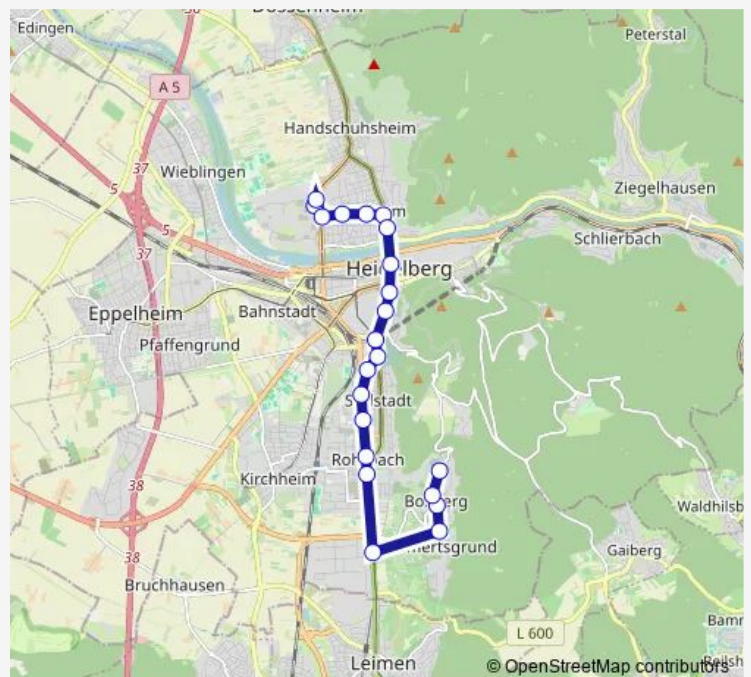

Rohrbach Süd

Mombertplatz

Louise-Ebert-Zentrum

Haselnussweg

Route schedule

Technologiepark — Boxberggring

Monday	04:41-00:26 ⁺¹
Tuesday	04:41-00:26 ⁺¹
Wednesday	04:41-00:26 ⁺¹
Thursday	04:41-00:26 ⁺¹
Friday	04:41-00:26 ⁺¹
Saturday	05:56-00:26 ⁺¹
Sunday	07:26-00:26 ⁺¹

Route info

Direction: Technologiepark

Stops: 22

Trip Duration: 0 hour 36 min

29 — HD Bismarckplatz - Rohrbach - Mombertplatz - Boxberg - Mombertplatz - Rohrbach - HD Bismarckplatz

Direction

Boxbergring — Technologiepark

21 stops

[Open route schedule](#)

Boxbergring

Fernheizwerk

Im Eichwald

Buchwaldweg

Mombertplatz

Rohrbach Süd

Direction: Boxbergring

Stops: 21

Trip Duration: 0 hour 35 min

Direction

Boxbergring — Mombertplatz

5 stops

[Open route schedule](#)

Boxbergring