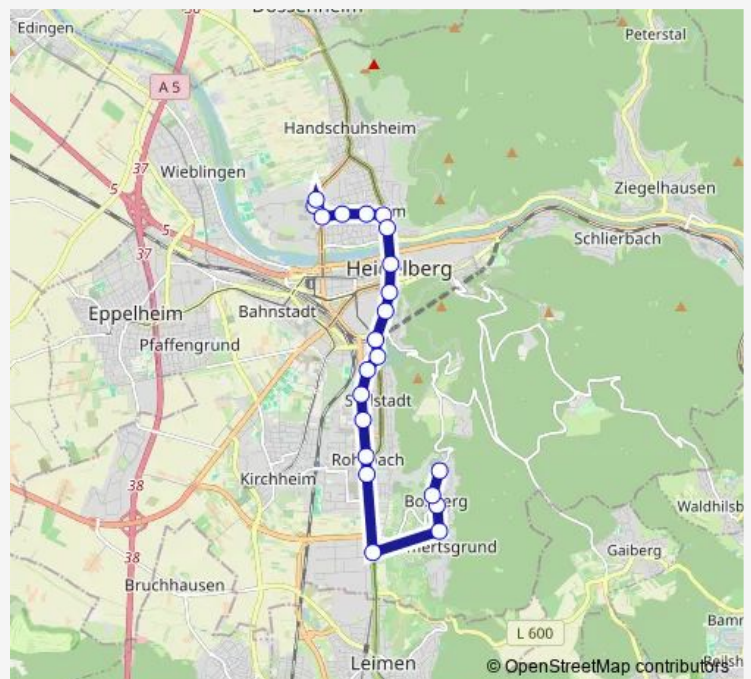

Rohrbach Süd

Mombertplatz

Louise-Ebert-Zentrum

Haselnussweg

Route schedule

Technologiepark — Boxberggring

Monday	04:41-00:26 ⁺¹
Tuesday	04:41-00:26 ⁺¹
Wednesday	04:41-00:26 ⁺¹
Thursday	04:41-00:26 ⁺¹
Friday	04:41-00:26 ⁺¹
Saturday	05:56-00:26 ⁺¹
Sunday	07:26-00:26 ⁺¹

Route info

Direction: Technologiepark

Stops: 22

Trip Duration: 0 hour 36 min

29 — HD Bismarckplatz - Rohrbach - Mombertplatz - Boxberg - Mombertplatz - Rohrbach - HD Bismarckplatz

Direction

Boxbergring — Technologiepark

21 stops

[Open route schedule](#)

Boxbergring

Fernheizwerk

Im Eichwald

Buchwaldweg

Mombertplatz

Rohrbach Süd

Direction: Boxbergring

Stops: 21

Trip Duration: 0 hour 35 min

Direction

Boxbergring — Mombertplatz

5 stops

[Open route schedule](#)

Boxbergring