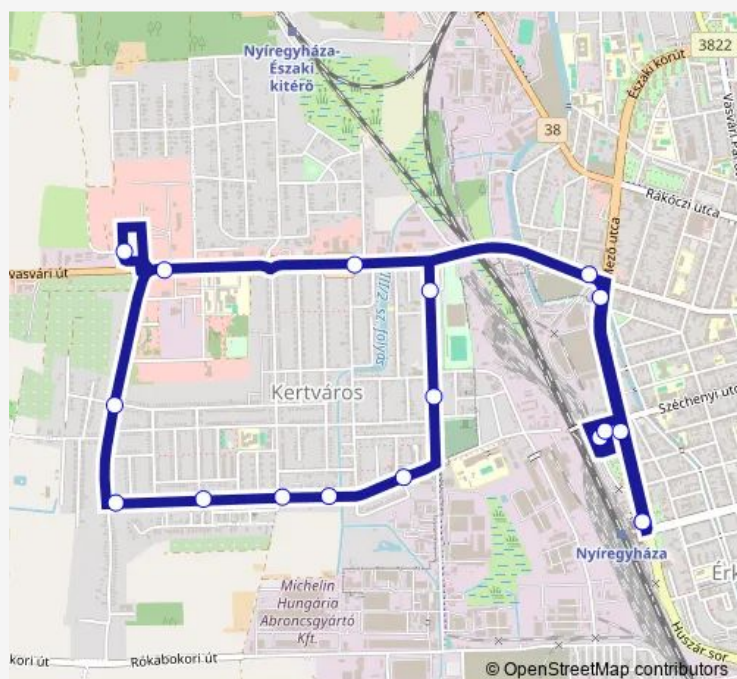

Nyíregyháza, autóbusz-állomás

Nyíregyháza, Bethlen Gábor utca 67.

Nyíregyháza, Tiszavasvári utca

Nyíregyháza, Szakiskola és Kollégium

Nyíregyháza, Esélycentrum

Route schedule

Nyíregyháza, vasútállomás — Nyíregyháza, Esélycentrum

Monday 06:45-14:55

Tuesday 06:45-14:55

Wednesday 06:45-14:55

Thursday 06:45-14:55

Friday 06:45-14:55

Saturday —

Sunday 15:38-19:38

Route info

Direction: Nyíregyháza, vasútállomás

Stops: 7

Trip Duration: 0 hour 12 min

29 — Vasútállomás - Szakiskola és Kollégium

Direction

Nyíregyháza, vasútállomás — Nyíregyháza, vasútállomás

18 stops

[Open route schedule](#)

Thursday 06:45-16:50

Friday 06:45-16:50

Saturday —

Sunday —

Route info

Direction: Nyíregyháza, vasútállomás

Stops: 18

Trip Duration: 0 hour 29 min