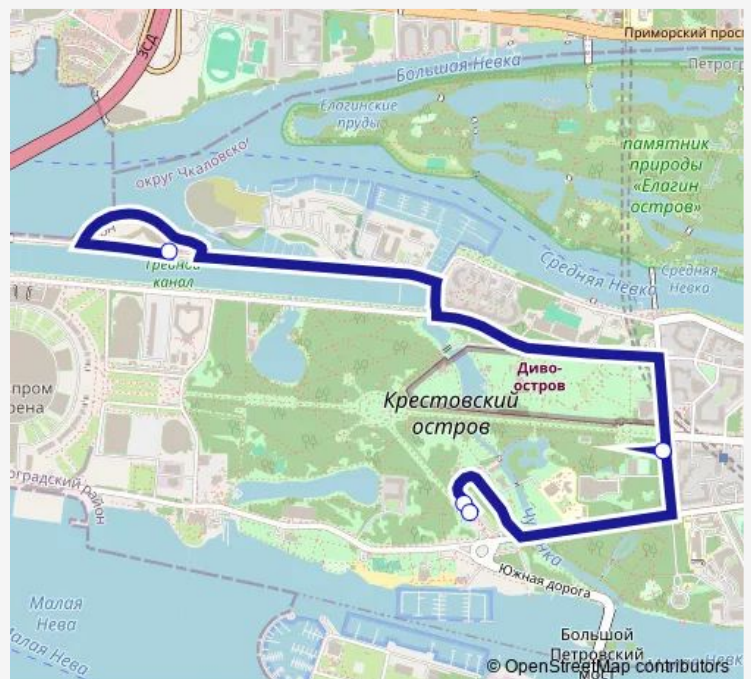

Monday 07:11-22:10

Tuesday 07:11-22:10

Wednesday 07:11-22:10

Thursday 07:11-22:10

Friday 07:11-22:10

Saturday 07:11-22:10

Sunday 07:11-22:10

Route info

Direction: наб. Гребного Канала, д.9

Stops: 4

Trip Duration: 0 hour 13 min

Direction

а.с. Крестовский Остров - Посадки/Высадки Нет — наб. Гребного Канала, д.9

7 stops

[Open route schedule](#)

а.с. Крестовский Остров - Посадки/Высадки Нет

Monday 07:00-21:59

Tuesday 07:00-21:59

Wednesday 07:00-21:59

Thursday 07:00-21:59

Friday 07:00-21:59

Saturday 07:00-21:59

Sunday 07:00-21:59

Route info