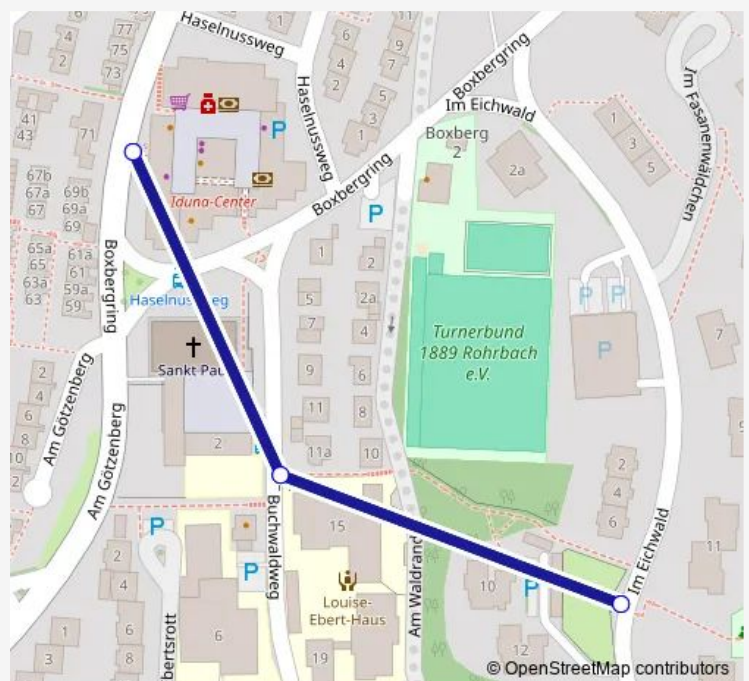

Bus 29 HD Bismarckplatz - Rohrbach - Mombertplatz - Boxberg - Mombertplatz - Rohrbach - HD Bismarckplatz

[Go to website](#)

Direction

Im Eichwald — Haselnussweg

3 stops

[Open route schedule](#)

Im Eichwald

Louise-Ebert-Zentrum

Haselnussweg

Route schedule

Im Eichwald — Haselnussweg

Monday	05:41-19:21
Tuesday	05:41-19:21
Wednesday	05:41-19:21
Thursday	05:41-19:21
Friday	05:41-19:21
Saturday	—
Sunday	—

Route info

Direction: Im Eichwald

Stops: 3

Trip Duration: 0 hour 3 min

29 — HD Bismarckplatz - Rohrbach - Mombertplatz -
Boxberg - Mombertplatz - Rohrbach - HD Bismarckplatz

29 Bus time schedules and route maps are available in an offline PDF at busmaps.com. Use the busmaps.com website to see live bus times, train schedule or subway schedule, and step-by-step directions for all public transit in Heidelberg