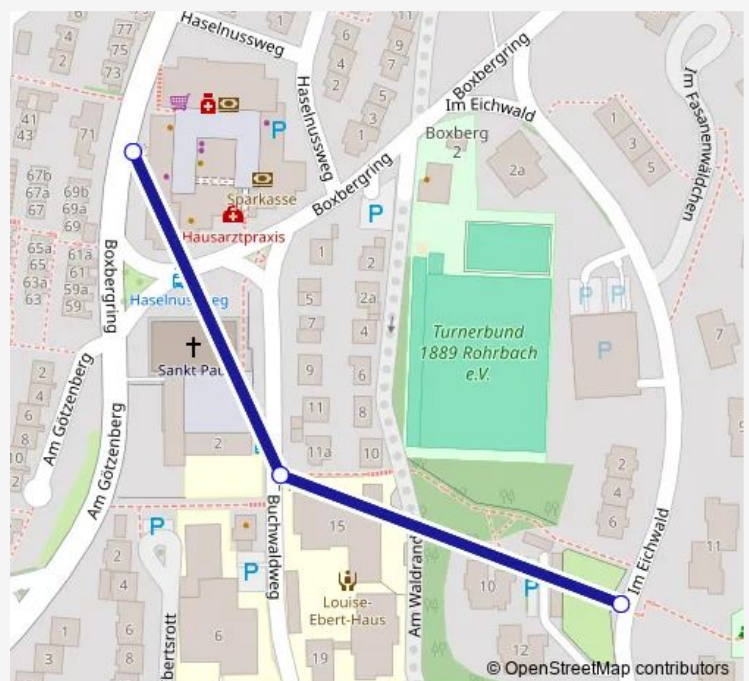

## Bus 29 HD Bismarckplatz - Rohrbach - Mombertplatz - Boxberg - Mombertplatz - Rohrbach - HD Bismarckplatz

[Go to website](#)

### Direction

Im Eichwald — Haselnussweg

3 stops

[Open route schedule](#)

Im Eichwald

Louise-Ebert-Zentrum

Haselnussweg

### Route schedule

Im Eichwald — Haselnussweg

Monday	05:41-19:21
Tuesday	05:41-19:21
Wednesday	05:41-19:21
Thursday	05:41-19:21
Friday	05:41-19:21
Saturday	—
Sunday	—

### Route info

Direction: Im Eichwald

Stops: 3

Trip Duration: 0 hour 3 min

29 — HD Bismarckplatz - Rohrbach - Mombertplatz -  
Boxberg - Mombertplatz - Rohrbach - HD Bismarckplatz

29 Bus time schedules and route maps are available in an offline PDF at [busmaps.com](https://busmaps.com). Use the [busmaps.com](https://busmaps.com) website to see live bus times, train schedule or subway schedule, and step-by-step directions for all public transit in Heidelberg