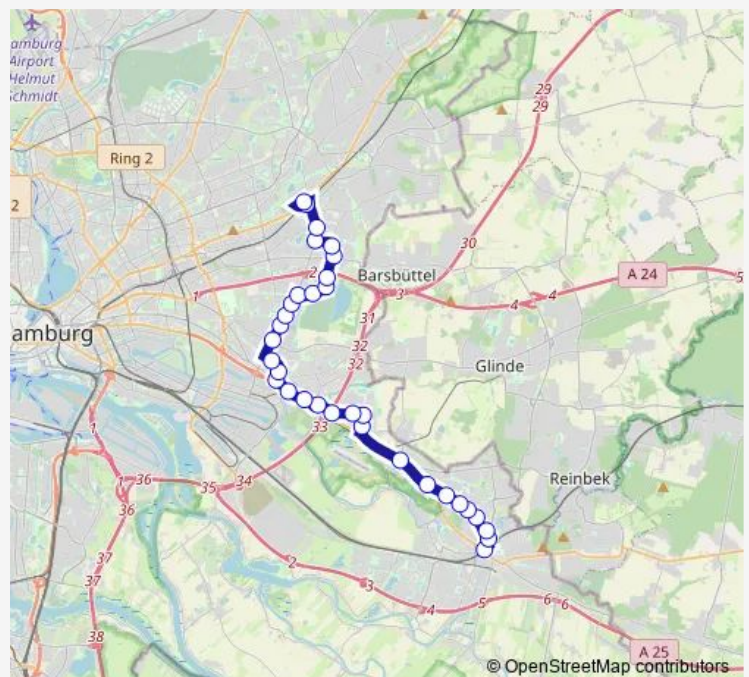

U Billstedt

Schiffbeker Höhe

Meriandamm

Route schedule

Bf. Bergedorf — Bf. Tonndorf

Monday 04:22-23:15

Tuesday 04:22-23:15

Wednesday 04:22-23:15

Thursday 04:22-23:15

Friday 04:22-02:35⁺¹

Saturday 03:15-02:35⁺¹

Sunday 03:15-02:35⁺¹

Route info

Direction: Bf. Bergedorf

Stops: 33

Trip Duration: 0 hour 46 min

■ 29 — Hohenhorst / Bf. Tonndorf > %UB Billstedt > %UB Mümmelmannsberg > Bf. Bergedorf **BusMaps**

Prinzenweg

Manshardtstraße

Rehkoppel

Rispengrasweg

Fuchsbergweg

Hans-Rubbert-Straße

Jenfeld-Zentrum

Jenfelder Straße

Jenfelder Allee

Otto-Hahn-Schule Jenfeld

Bf. Tonndorf (Tonndorfer Hauptstraße)

Bf. Tonndorf

Direction

Kielkoppelstraße — Bf. Bergedorf

38 stops