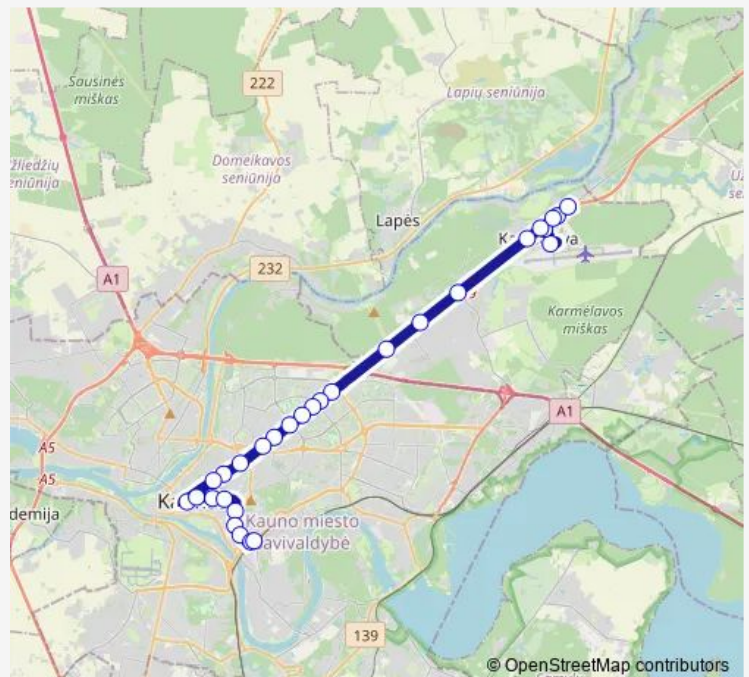

### Route schedule

Geležinkelio stotis — Kauno oro uostas

Monday 04:23-23:17

Tuesday 04:23-23:17

Wednesday 04:23-23:17

Thursday 04:23-23:17

Friday 04:23-23:17

Saturday 04:28-22:34

### Route info

Direction: Geležinkelio stotis

Stops: 24

Trip Duration: 0 hour 44 min

Karmélava

Oro uosto g.

Kauno oro uostas