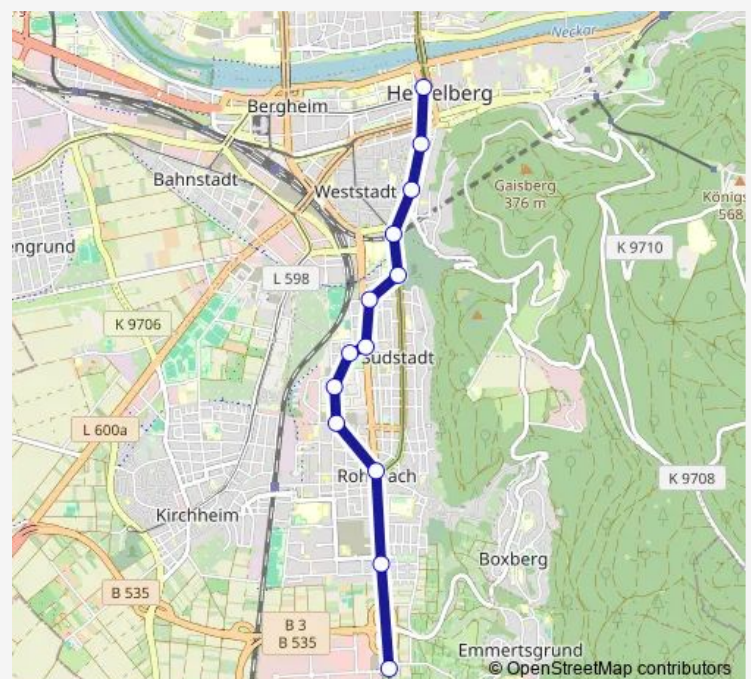

S-Bahnhof Weststadt/Südstadt

Kaiserstraße

Hans-Böckler-Straße

Bismarckplatz

Route schedule

Rohrbach Süd — Bismarckplatz

Monday

—

Saturday

—

Sunday

—

Route info

Direction: Rohrbach Süd

Stops: 13

Trip Duration: 0 hour 19 min

Direction

Bismarckplatz — Rohrbach Süd

13 stops

[Open route schedule](#)

Bismarckplatz

Hans-Böckler-Straße

Kaiserstraße

S-Bahnhof Weststadt/Südstadt

Rohrbach Süd

Route schedule

Bismarckplatz — Rohrbach Süd

Monday	—
Tuesday	23:39
Wednesday	—
Thursday	—
Friday	—
Saturday	—
Sunday	—

Route info

Direction: Bismarckplatz

Stops: 13

Trip Duration: 0 hour 18 min