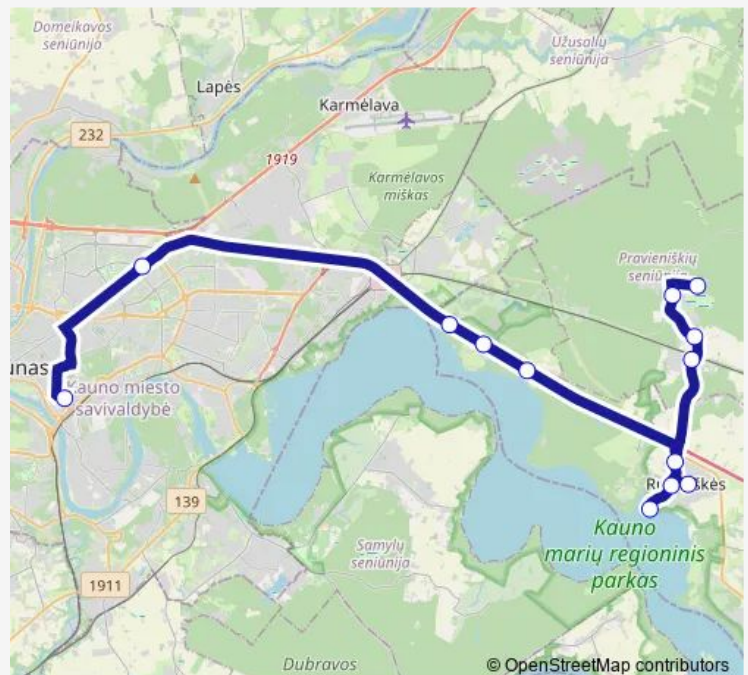

Friday 07:05-18:30

Saturday 09:30-18:30

Sunday 09:30-13:30

Route info

Direction: Kauno autobusų stotis

Stops: 13

Trip Duration: 0 hour 55 min

29 — Pravieniškės - Kaunas

BusMaps

Direction

Pravieniškių galinis punktas — Kauno autobusų stotis

11 stops

[Open route schedule](#)

Pravieniškių galinis punktas

Pravieniškės II

Pravieniškių m.