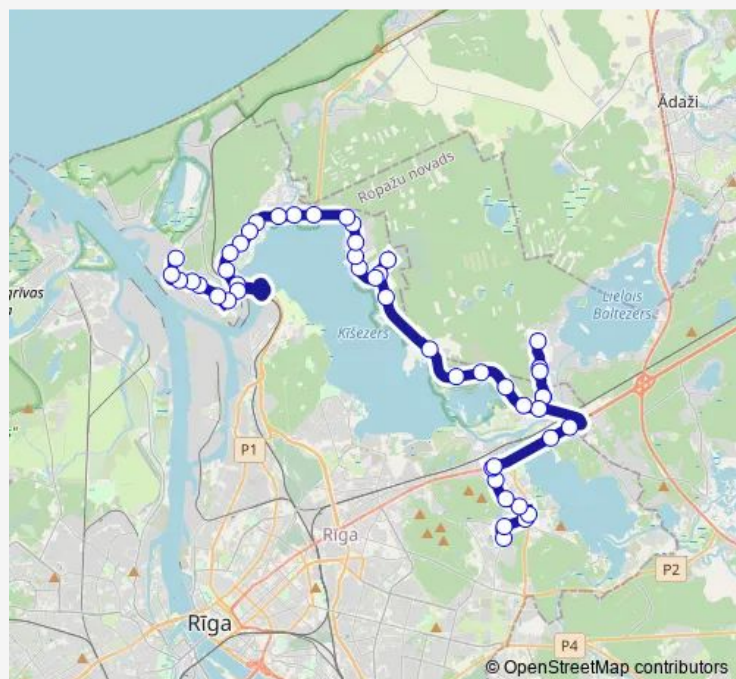

Thursday 05:50-22:45

Friday 05:50-22:45

Saturday 05:50-22:45

Sunday 05:50-22:45

Route info

Direction: Vecmīlgrāvja D/P

Stops: 46

Trip Duration: 1 hour 0 min

29 — Mežciems - Vecmīlgrāvis

Jaunciema 8.šķērslīnija

Jaunciema kapi

Pagrieziens uz Jaunciema kapiem

Jaunciema 10.šķērslīnija

Suži

Ozolkalni

Klipiņas