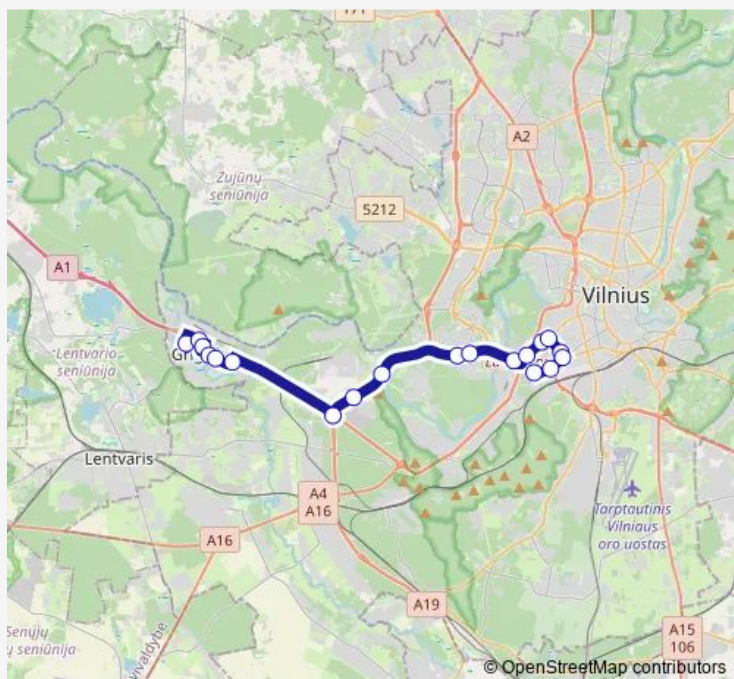

Salos

Šviesos st.

Kunigiškių st.

Grigiškių poliklinika

Grigiškių žiedas

Route schedule

Vilkpėdės žiedas — Grigiškių žiedas

Monday 05:46-22:42

Tuesday 05:46-22:42

Wednesday 05:46-22:42

Thursday 05:46-22:42

Friday 05:46-22:42

Saturday 06:33-23:10

Sunday 06:11-23:10

Route info

Direction: Vilkpėdės žiedas

Stops: 17

Trip Duration: 0 hour 30 min

Direction

Autobusų parkas — Vilkpėdės žiedas

11 stops

[Open route schedule](#)

Autobusų parkas

Verkių st.