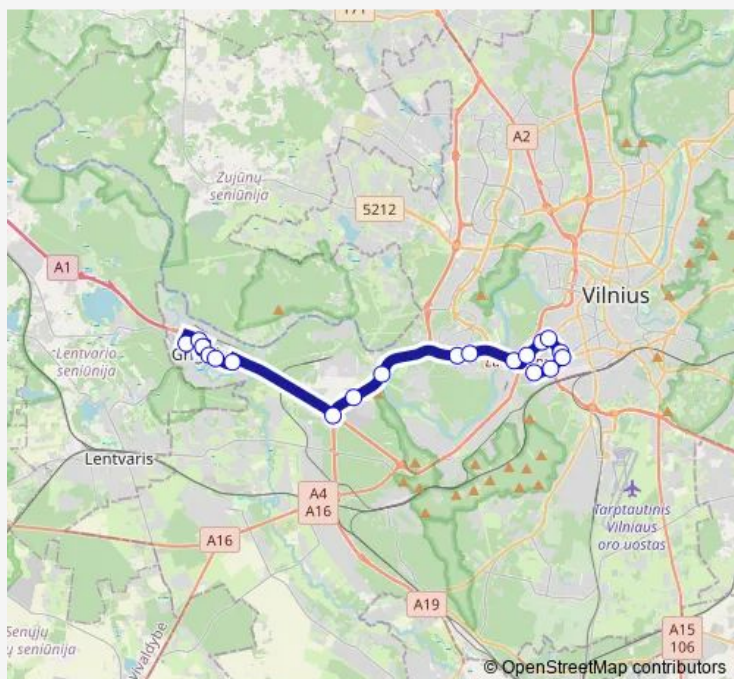

Salos

Šviesos st.

Kunigiškių st.

Grigiškių poliklinika

Grigiškių žiedas

Route schedule

Vilkpėdės žiedas — Grigiškių žiedas

Monday 05:46-22:42

Tuesday 05:46-22:42

Wednesday 05:46-22:42

Thursday 05:46-22:42

Friday 05:46-22:42

Saturday 06:33-23:10

Sunday 06:11-23:10

Route info

Direction: Vilkpėdės žiedas

Stops: 17

Trip Duration: 0 hour 31 min

Direction

Autobusų parkas — Vilkpėdės žiedas

11 stops

[Open route schedule](#)

Autobusų parkas

Verkių st.