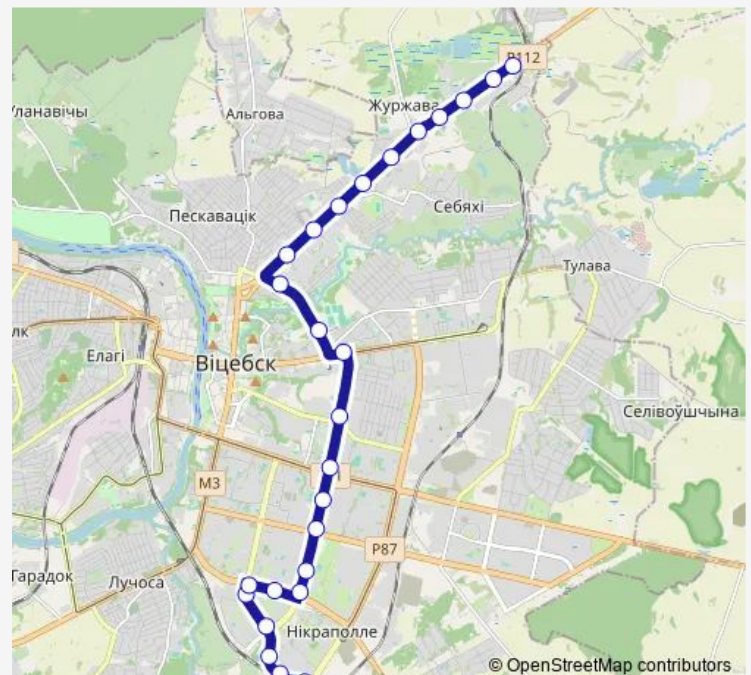

Thursday 05:43-00:06⁺¹

Friday 05:43-00:06⁺¹

Saturday 07:40-23:28

Sunday 07:40-23:28

Route info

Direction: Микрорайон Медцентр

Stops: 26

Trip Duration: 0 hour 51 min

Журжево

Магазин № 35

База Белгалантерея

Завод дренажных труб

Керамзитовый завод

Direction

Керамзитовый завод — Микрорайон Медцентр
(высадка пассажиров)

28 stops

Школа № 45

Route schedule

Керамзитовый завод — Микрорайон Медцентр
(высадка пассажиров)

Monday 05:47-23:07

Tuesday 05:47-23:07

Wednesday 05:47-23:07

Thursday 05:47-23:07

Friday 05:47-23:07

Saturday 05:59-22:38

Sunday 05:59-22:38

Route info

Direction: Керамзитовый завод

Stops: 28

Trip Duration: 0 hour 52 min

Роддом

станция Лучёса