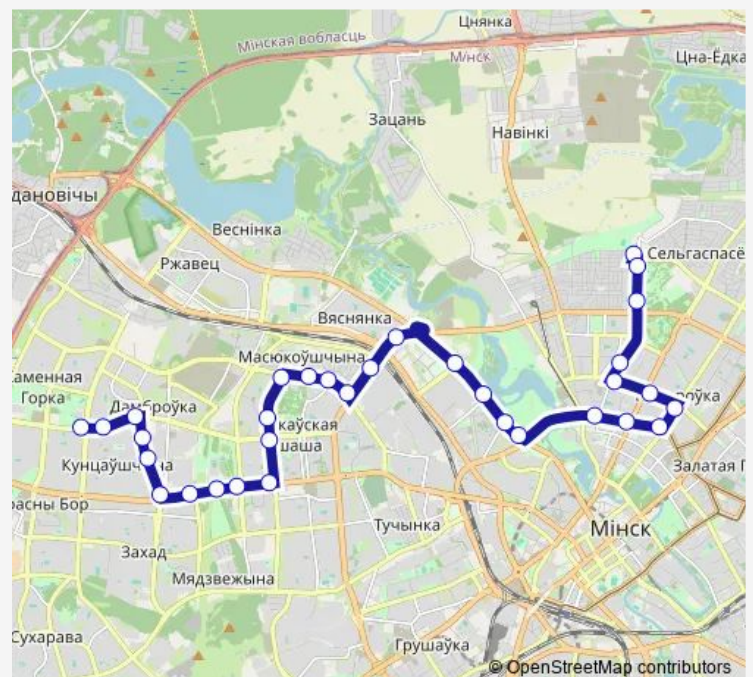

Bus 29

[Go to website](#)

Direction

ДС Кунцевщина — ДС Карастояновой (высадка)

34 stops

[Open route schedule](#)

ДС Кунцевщина

Матусевича 88

Гаражи

Лещинского

НПО Гранат

универсам Западный

ст.м. Кунцевщина

Тимошенко

Педколледж

Петра Глебки

ст.м. Спортивная

Индустриально-педагогический колледж

Жудро

Ольшевского

Поликлиника №12

Данилы Сердича

Чигладзе

2-е кольцо

Площадь Государственного Флага

Республиканский центр тенниса

Комсомольское озеро

Route schedule

ДС Кунцевщина — ДС Карастояновой (высадка)

Monday 00:30-23:51

Tuesday 00:30-23:51

Wednesday 00:30-23:51

Thursday 00:30-23:51

Friday 00:30-23:51

Saturday 00:07-23:37

Sunday 00:07-23:37

Route info

Direction: ДС Кунцевщина

Stops: 34

Trip Duration: 1 hour 5 min

■ 29

BusMaps