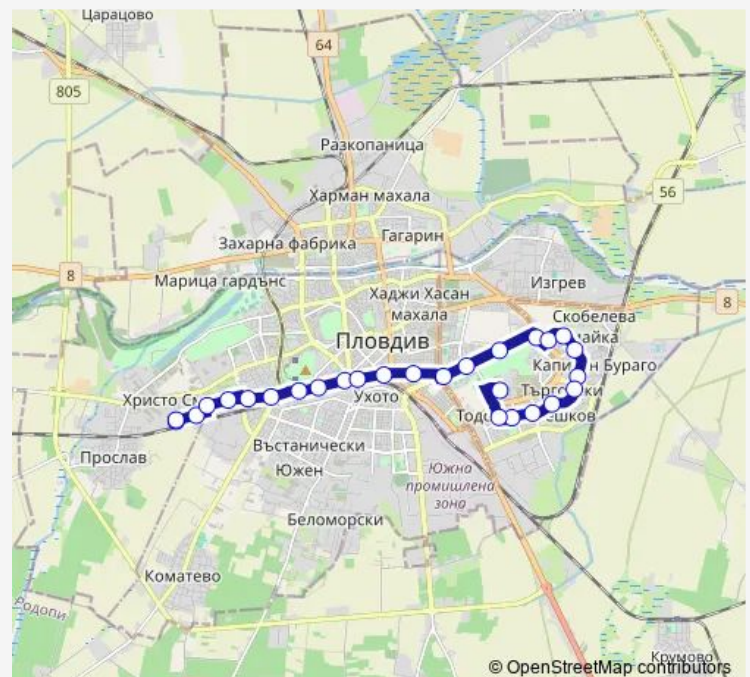

Saturday 06:45

Sunday 06:45

Route info

Direction: Кв. Смирненски – ул. Юндола

Stops: 27

Trip Duration: 0 hour 45 min

Форум „Тракия“

Кино „Фейсис“

ЖК Тракия – бл. 175

Пред магазин „Детски свят“

ЖК Тракия – бл. 199

Кв. Тракия – А12

Direction

Кв. Тракия – А12 — Кв. Смирненски – ул. Юндола

28 stops

[Open route schedule](#)

Saturday 06:00

Sunday 06:00

Route info

Direction: Кв. Тракия – А12

Stops: 28

Trip Duration: 0 hour 45 min

Кметство – район „Западен“

Омг