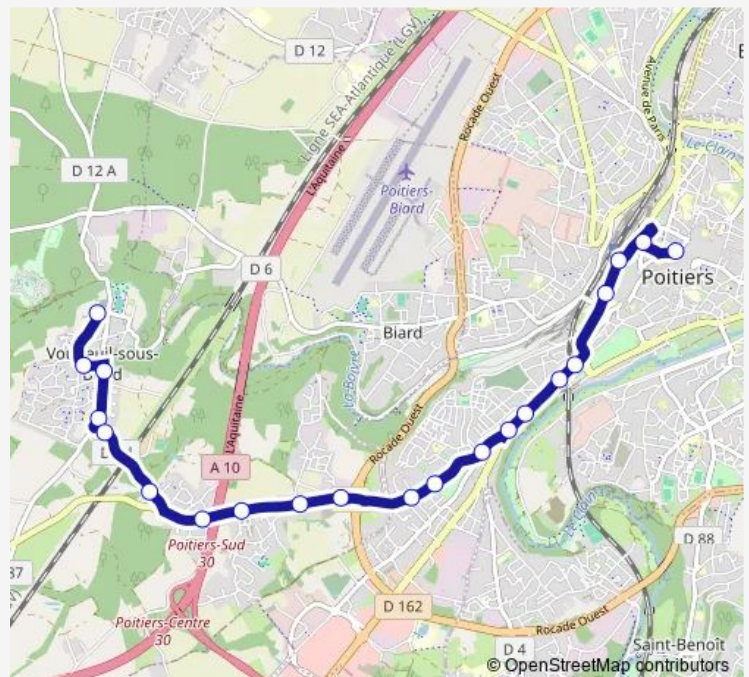

Gare Pont Achard

Pont Achard

Porte de la Madeleine

La Souche

Jeunes Sourds

Torchaise

Château d'eau

Blaise Pascal

Thursday 10:15-19:30

Friday 10:15-19:30

Saturday 10:15-19:30

Sunday 10:15-19:30

Route info

Direction: Pétonnet Hulin 2

Stops: 21

Trip Duration: 0 hour 21 min

29 — Vouneuil Boivre-Pétonnet Hulin

Direction

Vouneuil Boivre — Pétonnet Hulin 2

21 stops

[Open route schedule](#)

Vouneuil Boivre

Les Roitelets

Vouneuil Mairie

Val de Boivre

La Gouraudière

La Grand Vallée

La Gannerie

Cormiers

Vouneuil Nougeraie

Boutinière

Prés Mignons