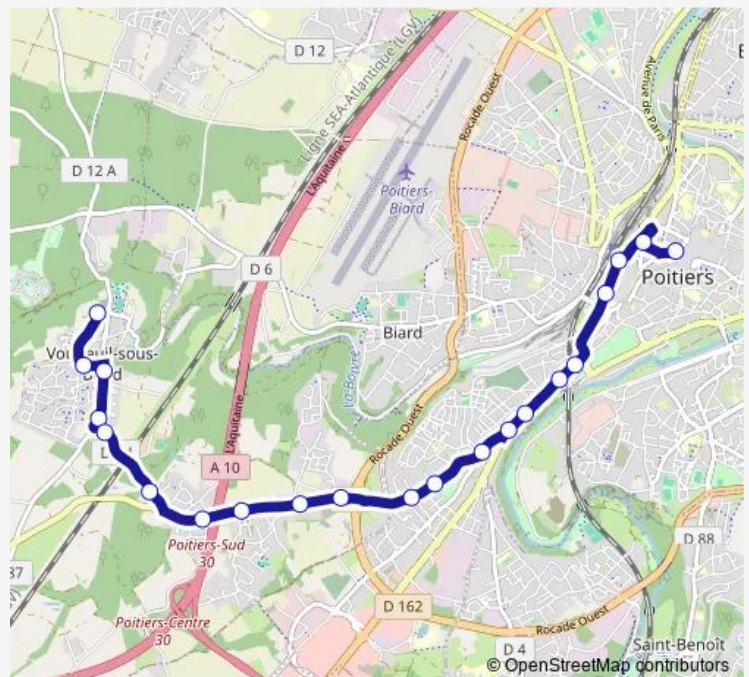

Vouneuil Mairie

Les Roitelets

Vouneuil Boivre

Route schedule

Pétonnet Hulin 2 — Vouneuil Boivre

Monday 10:15-19:30

Tuesday 10:15-19:30

Wednesday 10:15-19:30

Thursday 10:15-19:30

Friday 10:15-19:30

Saturday 10:15-19:30

Sunday 10:15-19:30

Route info

Direction: Pétonnet Hulin 2

Stops: 21

Trip Duration: 0 hour 21 min

29 — Vouneuil Boivre-Pétonnet Hulin

Direction

Vouneuil Boivre — Pétonnet Hulin 2

21 stops

[Open route schedule](#)

Vouneuil Boivre

Les Roitelets

Vouneuil Mairie

Val de Boivre

La Gouraudière

La Grand Vallée

La Gannerie

Cormiers

Vouneuil Nougeraie

Boutinière

Prés Mignons