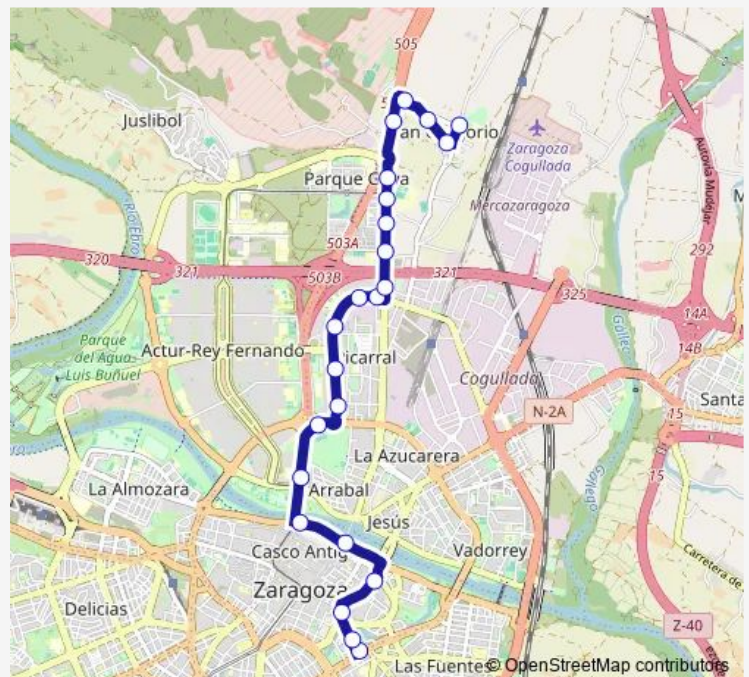

Valle De Broto N.º 18 / Av. Salvador Allende

Av. De Los Pirineos / Valle Broto

Av. De Los Pirineos / Colegio

P. Echegaray Y Caballero / Hospedería

Route schedule

Hospital Royo Villanova — Camino De Las Torres N.º 10

Monday 05:59-23:46

Tuesday 05:59-23:00

Wednesday 05:59-23:46

Thursday 05:59-23:00

Friday 05:59-23:00

Saturday 06:22-23:45

Sunday 07:00-23:46

Route info

Direction: Hospital Royo Villanova

Stops: 26

Trip Duration: 0 hour 31 min

29 — Camino De Las Torres - San Gregorio

Don Jaime I / Plaza De La Seo

Coso N.º 80

Plaza San Miguel

Miguel Servet N.º 28

Camino De Las Torres N.º 10

Direction

Camino De Las Torres N.º 10 — Hospital Royo Villanova

23 stops

[Open route schedule](#)

Camino De Las Torres N.º 10

Concepción / Miguel Servet

Plaza San Miguel