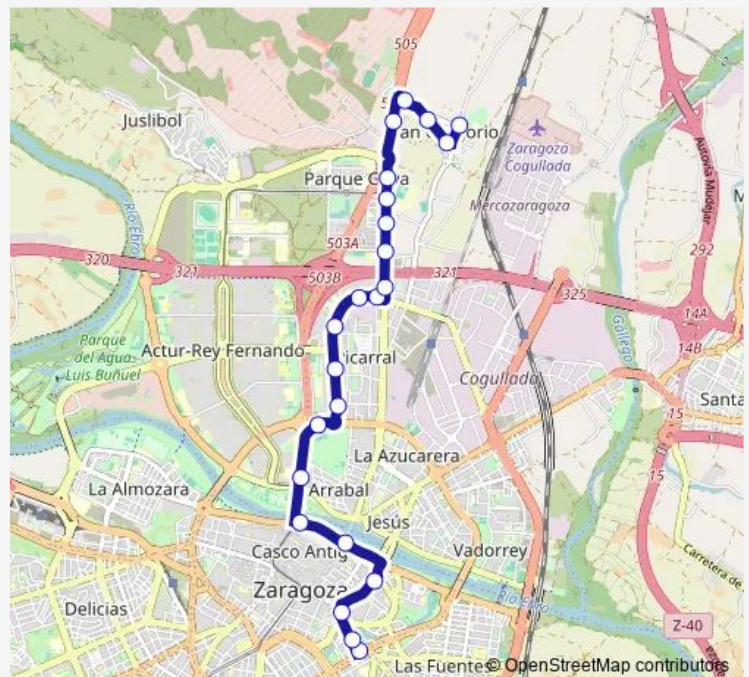

Av. Academia General Militar N.º 54

Av. Academia General Militar / Maz

Av. Academia General Militar / Cristo Rey

Autovía De Huesca / Pasarela

Jesús Y María N.º 15

Cristo Rey N.º 23

Route schedule

Camino De Las Torres N.º 10 — Hospital Royo Villanova

Monday 05:30-23:12

Tuesday 05:30-23:12

Wednesday 05:30-23:18

Thursday 05:30-23:12

Friday 05:30-23:12

Saturday 05:50-23:12

Sunday 06:31-23:18

Route info

Direction: Camino De Las Torres N.º 10

Stops: 23

Trip Duration: 0 hour 30 min

29 — Camino De Las Torres - San Gregorio

Cristo Rey N.º 77

Hospital Royo Villanova

## Direction

Hospital Royo Villanova — Camino De Las Torres N.º 10

26 stops

[Open route schedule](#)

Hospital Royo Villanova

Jesús Y María N.º 89

Jesús Y María N.º 61

Cristo Rey N.º 23