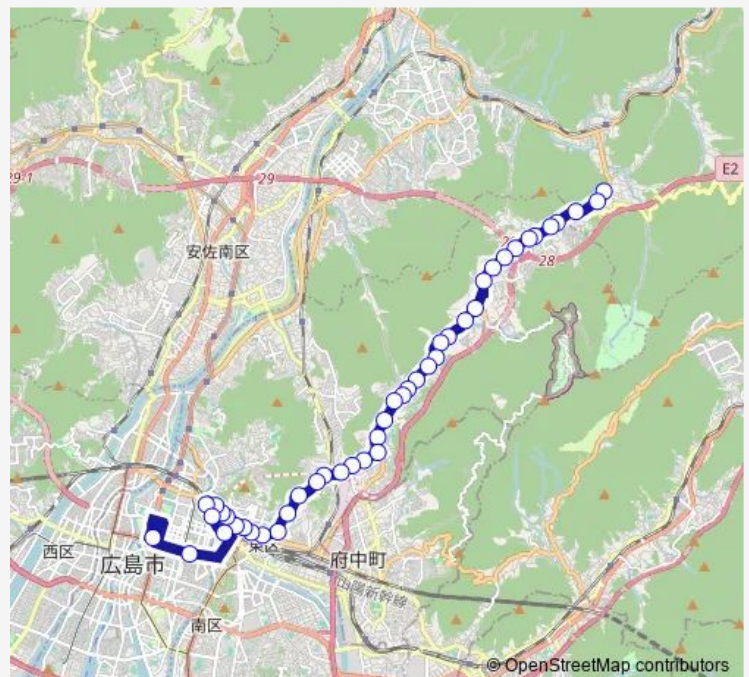

Thursday 07:40-19:28

Friday 07:40-19:28

Saturday 07:45-18:53

Sunday 07:45-18:53

Route info

Direction: 広島バスセンター

Stops: 43

Trip Duration: 0 hour 58 min

■ 29 — 深川線

BusMaps

温品小学校前

横見谷

安芸高校入口

上温品北

上温品小学校入口

鮎信団地