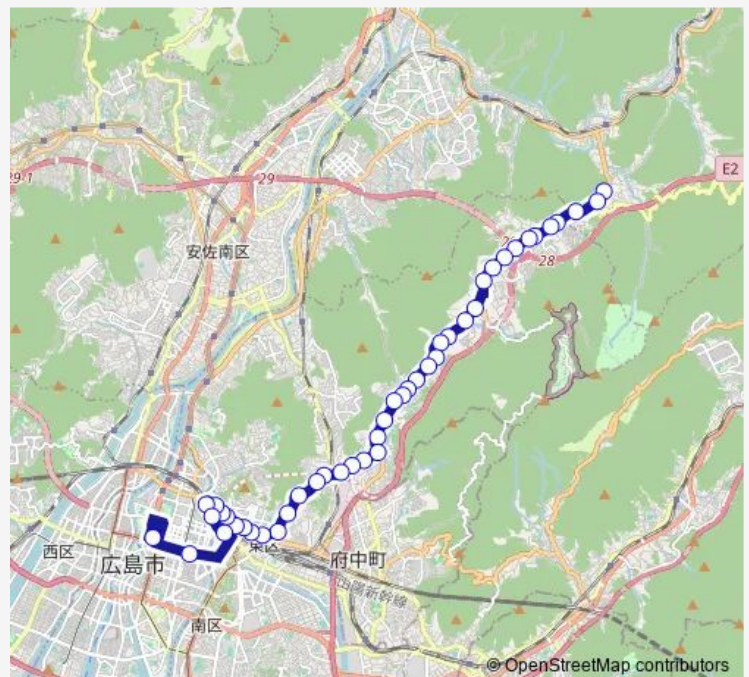

Thursday 07:40-19:28

Friday 07:40-19:28

Saturday 07:45-18:53

Sunday 07:45-18:53

Route info

Direction: 広島バスセンター

Stops: 43

Trip Duration: 0 hour 58 min

■ 29 — 深川線

BusMaps

温品小学校前

横見谷

安芸高校入口

上温品北

上温品小学校入口

鮎信団地