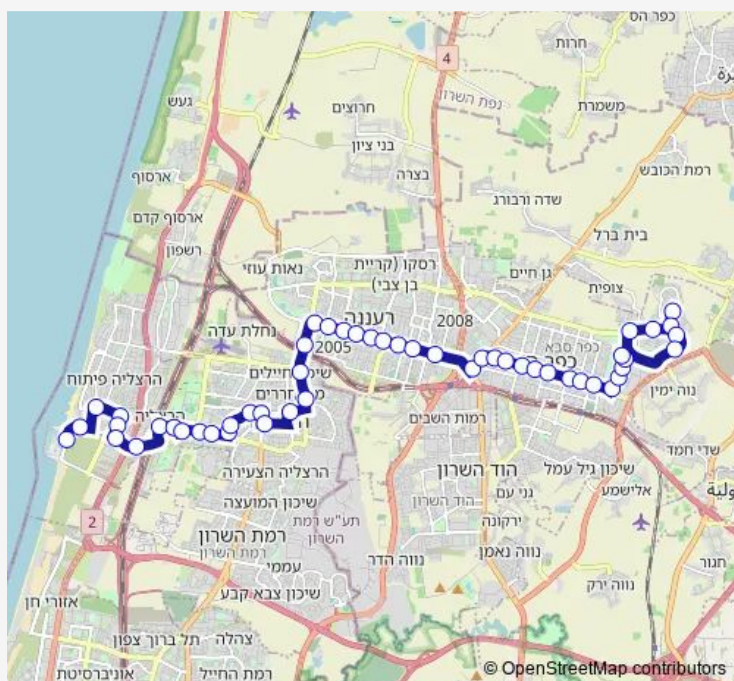

ביטוח לאומי/ויצמן

ויצמן/זאב גלר

טשרניחובסקי/ויצמן

Route schedule

איזור התעשייה כפר סבא — השונית/יורדי ים

Monday —

Tuesday —

Wednesday —

Thursday —

Friday

05:20-16:30

Saturday

16:00-23:00

Sunday —

Route info

Direction: איזור התעשייה כפר סבא

Stops: 74

Trip Duration: 1 hour 15 min

מסוף רעננה/רציפים

אחווה/הרב יצחק נסים

אחווה/רבוזקי

מרכז אליאב/שברץ

עיריית רעננה/אחווה

אחווה/ז'בוטינסקי

אחווה/בן גוריון

אחווה/מוצקין

אחווה/מגדל

אחווה/עציון

בית לוינשטיין/אחווה

מרכז מסחרי מול הפארק/דרך ירושלים

תחנת רכבת רעננה מערב/דרך ירושלים

דרך ירושלים/הבריגדה היהודית