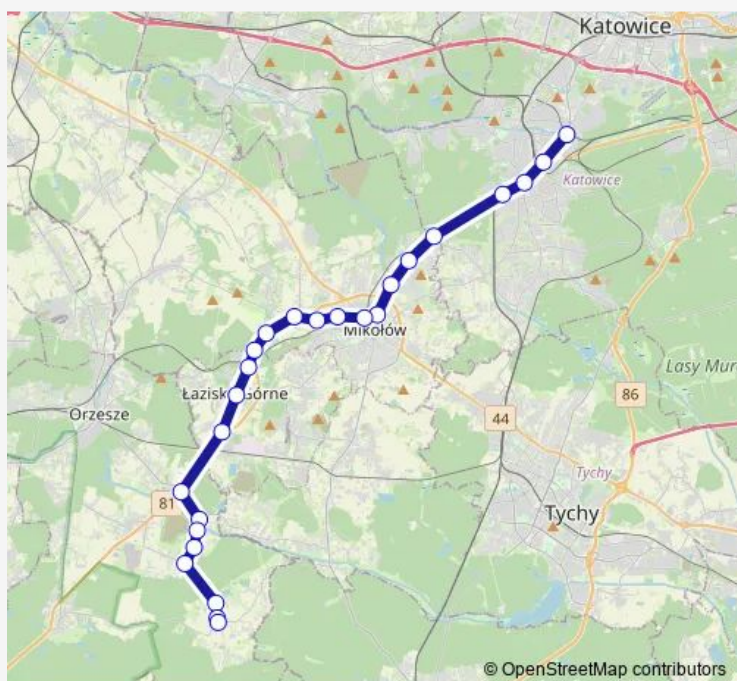

### Direction

Brynów Centrum Przesiadkowe — Zgoń Pętla

28 stops

[Open route schedule](#)

Brynów Centrum Przesiadkowe

Ochojec Lechicka

Piotrowice Fabryka Maszyn

Piotrowice Szkoła

Zawiść Skrzyżowanie

### Route schedule

Brynów Centrum Przesiadkowe — Zgoń Pętla

Monday	—
Tuesday	—
Wednesday	—
Thursday	—
Friday	—
Saturday	10:06-22:06
Sunday	—

### Route info

Direction: Brynów Centrum Przesiadkowe

Stops: 28

Trip Duration: 0 hour 57 min

Mościska Gostyńska

Mościska Most

Mościska Masztowa

Mościska Gospoda