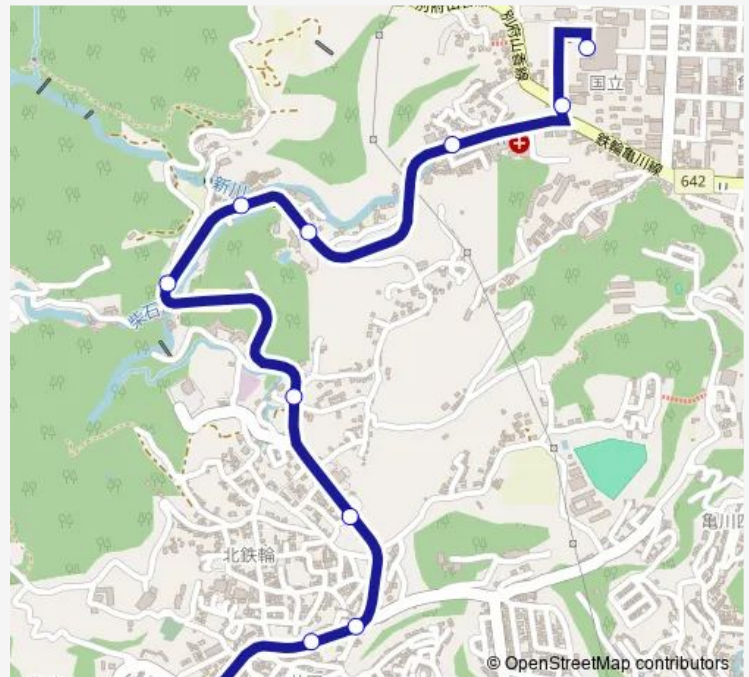

Bus 29 血の池地獄経由別府医療センター線

[Go to website](#)

Direction

鉄輪 — 別府医療センター

11 stops

[Open route schedule](#)

鉄輪

鉄輪温泉東口

Saturday 13:04-15:45

Sunday —

Route info

Direction: 鉄輪

Stops: 11

Trip Duration: 0 hour 10 min

■ 29 — 血の池地獄経由別府医療センター線

Direction

別府医療センター — 鉄輪

11 stops

[Open route schedule](#)

別府医療センター

内竈入口

湯の森

血の池地獄前

城の内

柴石温泉入口

野田

北鉄輪

貴船城入口

鉄輪温泉東口

鉄輪

Route schedule

別府医療センター — 鉄輪