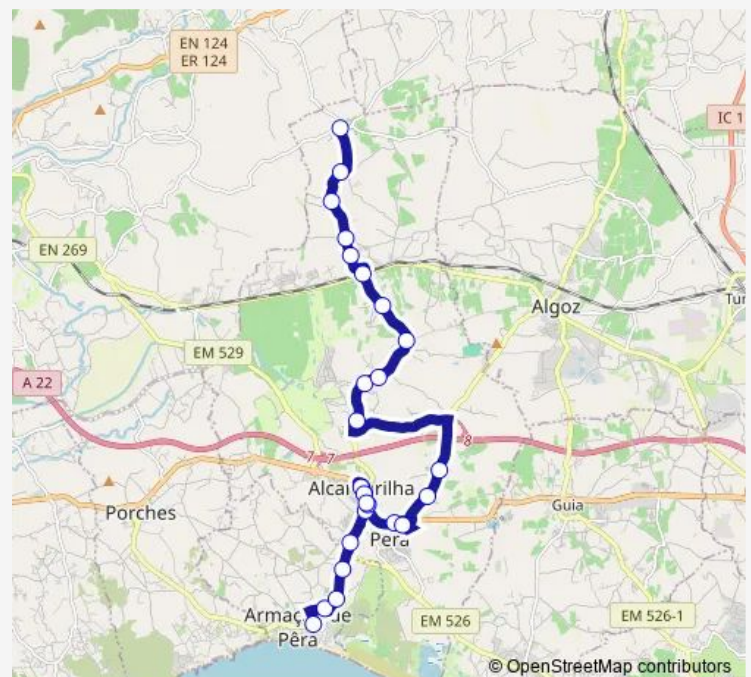

Vale de Margem (X)

S. Lourenço Palmeiral

Estevais (Casa Paz)

Route schedule

Armação de Pêra (Centro Saúde) — Fonte Louzeiro (Falcão)

Monday 18:35

Tuesday 18:35

Wednesday 18:35

Thursday 18:35

Friday 18:35

Saturday —

Sunday —

Route info

Direction: Armação de Pêra (Centro Saúde)

Stops: 27

Trip Duration: 0 hour 30 min

29 — Armação de Pêra – Fonte Louzeiro

Estevais (Estação CP Alcantarilha)

Malhão (Residencial Sénior)

Malhão (ETA Alcantarilha)

Quinta da Carron

Fonte Louzeiro (Viveiros)

Fonte Louzeiro (Falcão)

Direction

Thursday 07:25

Friday 07:25

Saturday —

Sunday —

Route info

Direction: Fonte Louzeiro (Falcão)

Stops: 28

Trip Duration: 0 hour 30 min