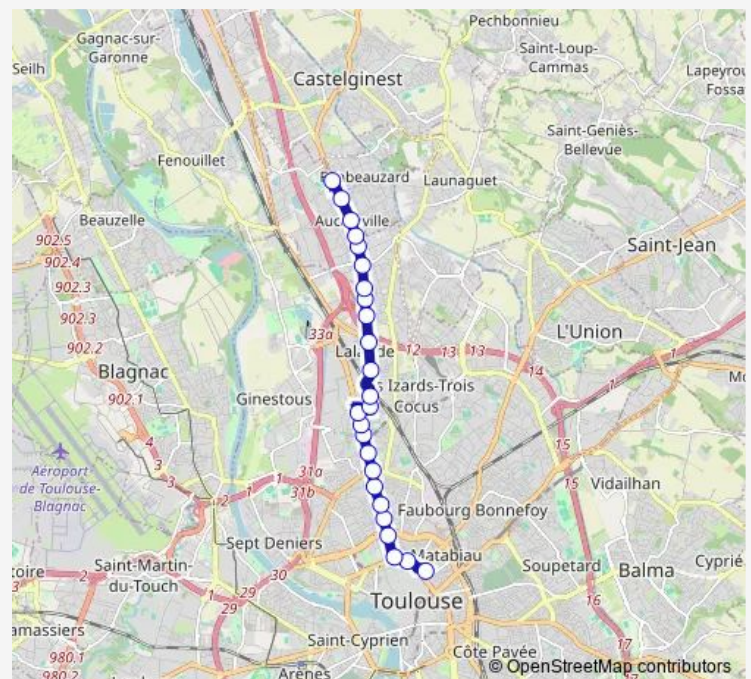

Thursday 06:00-20:55

Friday 06:00-20:55

Saturday 06:10-20:35

Sunday 07:00-19:20

Route info

Direction: Jeanne d'Arc

Stops: 25

Trip Duration: 0 hour 24 min

29 — Jeanne d'Arc / Aucamville Collège ou Fonbeauzard Mermoz

Eglise Aucamville

Mairie Aucamville

Favasse

Aucamville Collège

Direction

Jeanne d'Arc — Fonbeauzard Mermoz

29 stops

[Open route schedule](#)

Jeanne d'Arc

Concorde

A. Bernard

Pont des Minimes

Eglise Minimes

Minimes - Claude Nougaro

Baqué