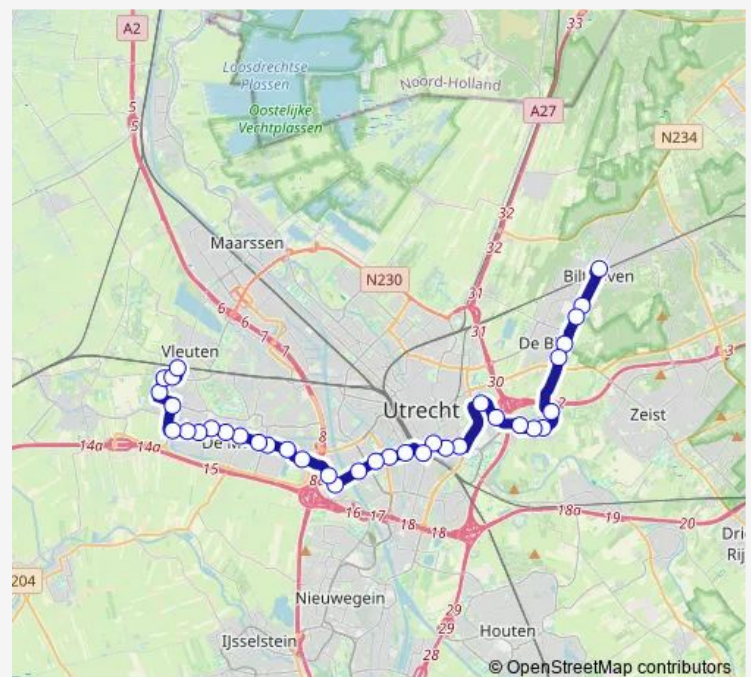

Utrecht, Papendorp-Noord P+R

Utrecht, Papendorp-Midden (Perron A)

Utrecht, Kanaleneiland (Perron B)

Utrecht, Koningin Wilhelminalaan

Utrecht, Balijebrug

Utrecht, Balijelaan (Perron D)

Utrecht, Station Vaartsche Rijn (Perron D)

### Route schedule

De Meern, De Meern-Oost — Bilthoven, Station Bilthoven

Monday 06:33-18:43

Tuesday 06:33-18:43

Wednesday 06:33-18:43

Thursday 06:33-18:43

Friday 06:33-18:43

Saturday —

### Route info

Direction: De Meern, De Meern-Oost

Stops: 25

Trip Duration: 0 hour 42 min

De Bilt, Houderinge

Bilthoven, Rivm/Soestdijkseweg

Bilthoven, Gemeentehuis

Bilthoven, Station Bilthoven

## Route info

Direction: Bilthoven, Station Bilthoven

Stops: 36

Trip Duration: 0 hour 56 min

De Meern, Meernbrug

De Meern, Boekbinderslaan

De Meern, De Balijs

De Meern, Europaweg