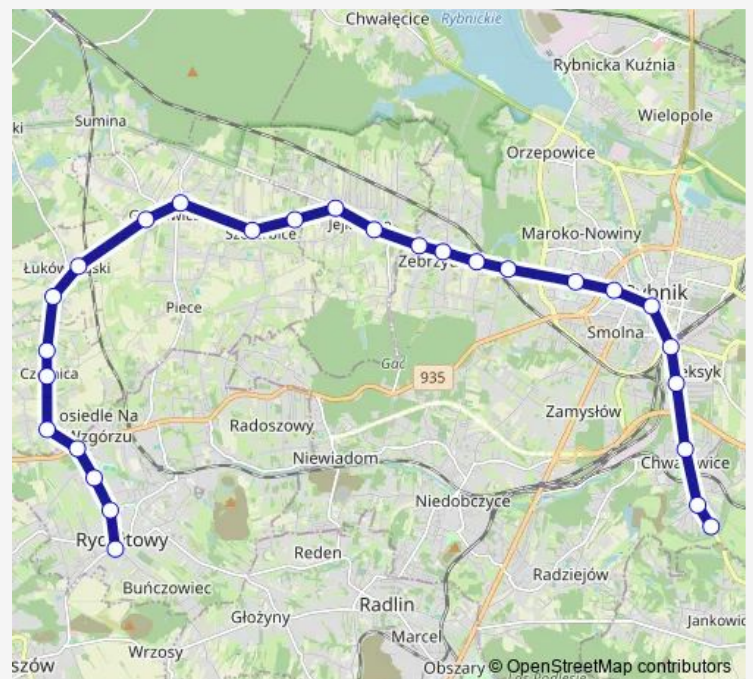

Rybnik Zebrzydowice Szkoła

Rybnik Zebrzydowice

Jejkowice Centrum

Jejkowice Kuźnia

Szczerbice Piaskowa

Szczerbice

Gaszowice Ug

Gaszowice Pogwizdów

Sumina Centrum

Lyski Blazel

Lyski Rondo

Route schedule

Rybnik Chwałowice Pętla — Czernica Straż

Monday	22:15
Tuesday	22:15
Wednesday	22:15
Thursday	22:15
Friday	22:15
Saturday	—
Sunday	—

Route info

Direction: Rybnik Chwałowice Pętla

Stops: 25

Trip Duration: 0 hour 45 min

Lyski Kamionki

Łuków

Czernica Ośrodek Zdrowia

Czernica Straż

Direction

Rydułtowy Rynek — Rybnik Chwałowice Pętla

Thursday 04:55-23:00

Friday 04:55-23:00

Saturday 05:55-20:40

Sunday 05:55-20:40

Route info

Direction: Rydułtowy Rynek

Stops: 27

Trip Duration: 0 hour 47 min