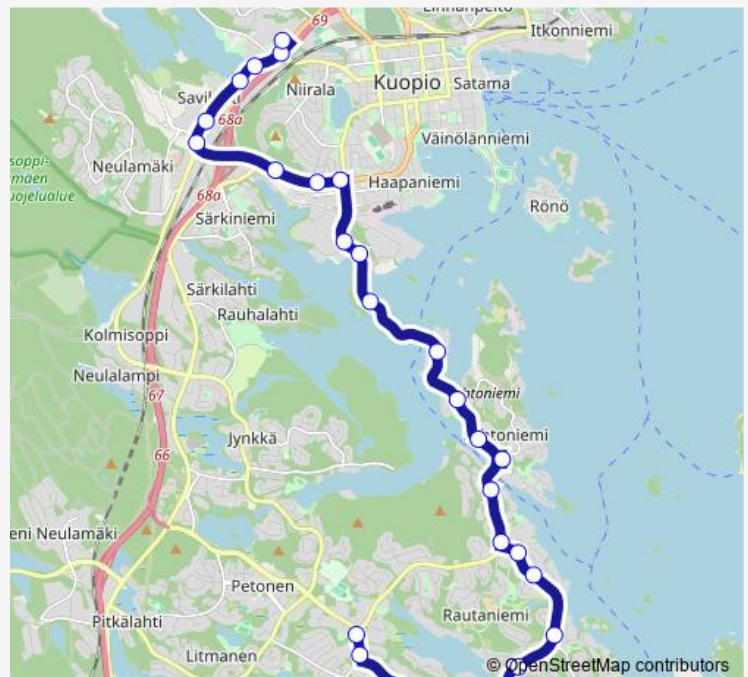

Thursday 06:35-17:10

Friday 06:35-17:10

Saturday —

Sunday —

Route info

Direction: KYS - Piha L

Stops: 25

Trip Duration: 0 hour 25 min

■ 29 — Saaristokaupunki-Kys

BusMaps

Kotirannankuja L

Rantaraitti L

Arinapolku L

Torpankatu P

Direction

Petosentie E — KYS - Piha L