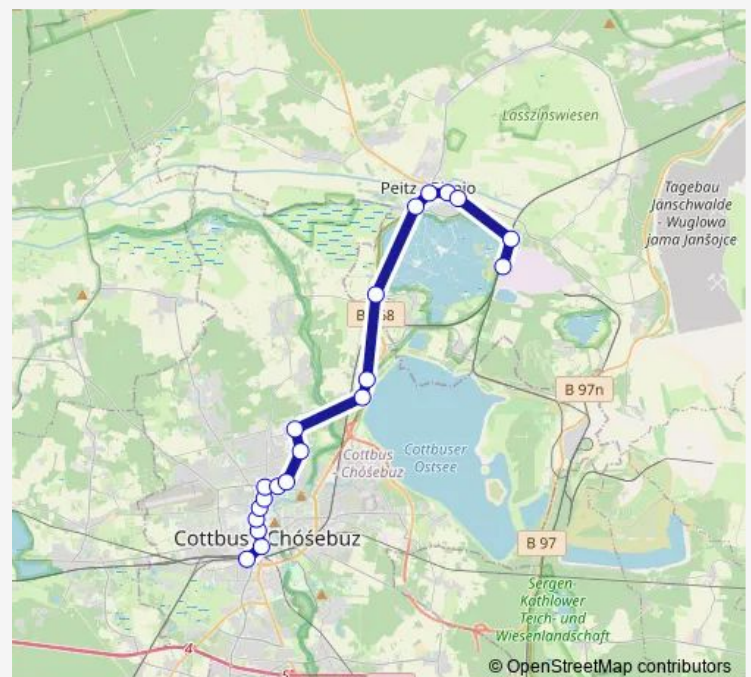

Neu Lakoma

Maust Abzweig

Peitz Teichschänke

Peitz Dammzollstraße

Peitz Richard-Wagner-Straße

Peitz Busbahnhof

Peitz Bahnhof Ost Fußgängerbrücke

Peitz Kraftwerk Jänschwalde Eingang Ost, v Forst Busbahnhof

### Route schedule

Hauptbahnhof — Peitz Kraftwerk Jänschwalde Eingang Ost, v Forst Busbahnhof

Monday	—
Tuesday	—
Wednesday	04:57
Thursday	04:57
Friday	—
Saturday	—
Sunday	04:57

### Route info

Direction: Hauptbahnhof

Stops: 20

Trip Duration: 0 hour 34 min

## Direction

Peitz Kraftwerk Jänschwalde Eingang Ost, v Forst Busbahnhof — Hauptbahnhof

23 stops

[Open route schedule](#)

Peitz Kraftwerk Jänschwalde Eingang Ost, v Forst Busbahnhof

Peitz Bahnhof Ost Fußgängerbrücke