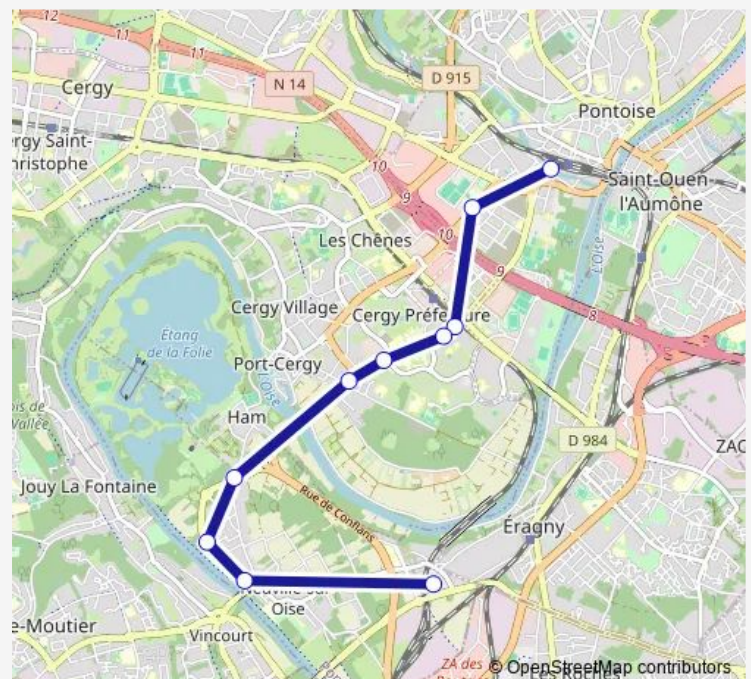

Direction

Pontoise Gare — Gare de Neuville Université

10 stops

[Open route schedule](#)

Pontoise Gare

Plateau Saint-Martin

Préfecture Rer

Les Plants - Préfecture Rer

Monday 10:13-20:40

Tuesday 10:13-20:40

Wednesday 10:13-20:40

Thursday 10:13-20:40

Friday 10:13-20:40

Saturday 10:15-20:46

Sunday 10:31-20:46

Route info

Direction: Pontoise Gare

Stops: 10

Trip Duration: 0 hour 23 min

Direction

Gare de Neuville Université — Pontoise Gare

10 stops

[Open route schedule](#)

Gare de Neuville Université