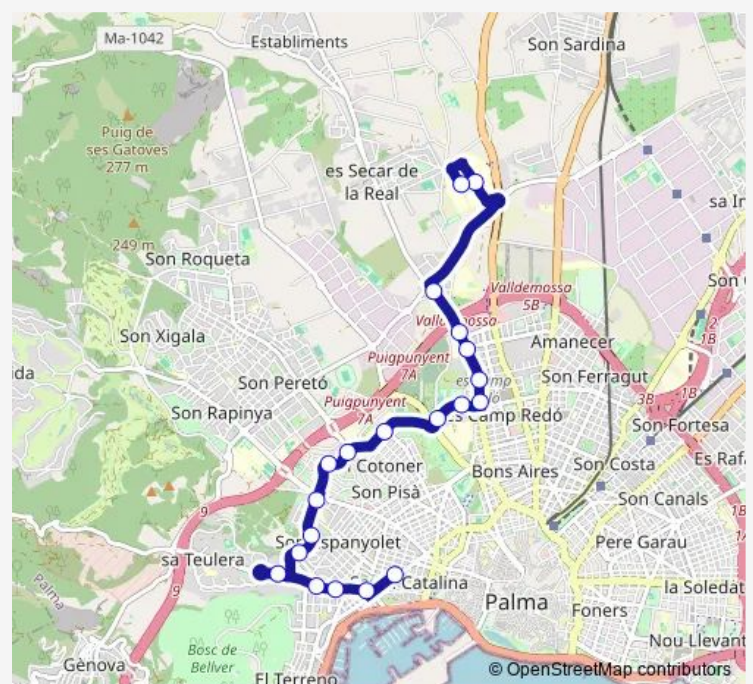

Wednesday 06:54

Thursday 06:54

Friday 06:54

Saturday 07:58

Sunday 07:58

Route info

Direction: 131-Àrea d'intercanvi pl. del Progrés

Stops: 20

Trip Duration: 0 hour 34 min

29 — Son Espases - Pl. Progrés

Direction

1075-Son Espases - Consultes externes — 131-Àrea d'intercanvi pl. del Progrés

20 stops

[Open route schedule](#)

1075-Son Espases - Consultes externes

Monday 07:25

Tuesday 07:25

Wednesday 07:25

Thursday 07:25

Friday 07:25

Saturday 07:00

Sunday 07:30

Route info