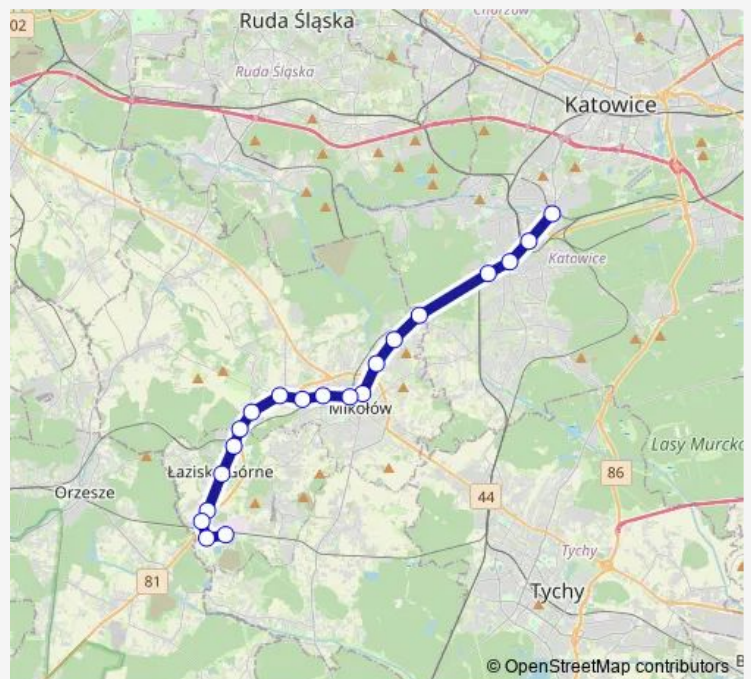

Direction

Brynów Centrum Przesiadkowe — Łaziska Górne Kopanina

20 stops

[Open route schedule](#)

Brynów Centrum Przesiadkowe

Ochojec Lechicka

Piotrowice Fabryka Maszyn

Piotrowice Szkoła

Route schedule

Brynów Centrum Przesiadkowe — Łaziska Górne Kopanina

Monday —

Tuesday —

Wednesday 09:06-19:06

Thursday —

Friday —

Saturday 09:06-19:06

Sunday 09:06-19:06

Route info

Direction: Brynów Centrum Przesiadkowe

Stops: 20

Trip Duration: 0 hour 41 min

Direction

Brynów Centrum Przesiadkowe — Łaziska Górne Kopanina

20 stops