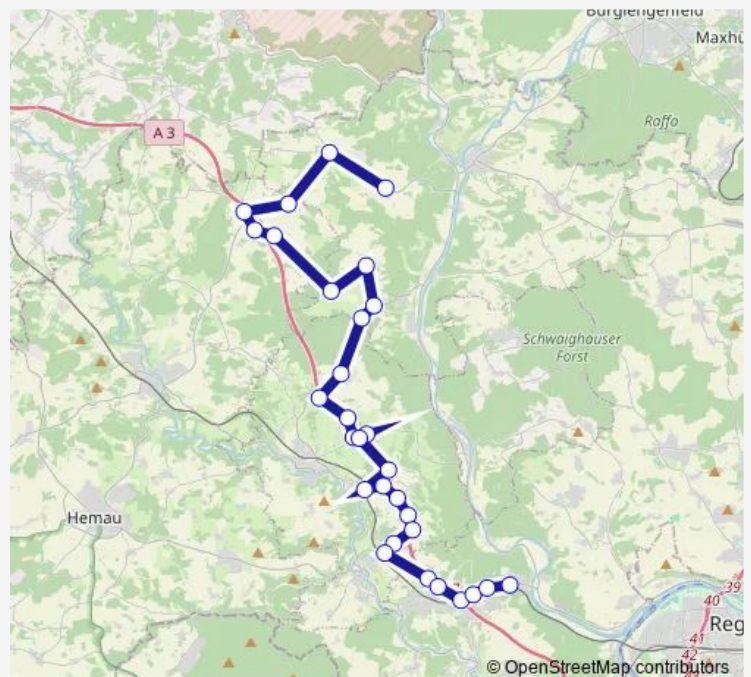

Edlhausen Lohbergstraße

Schaggenhofen

Frauenberg

Eglsee

Pettenhof

Bergstetten

Hinterzhof

Brunn

Zeinberg

Route schedule

Etterzhausen — Dallackenried

Monday 12:15-20:45

Tuesday 12:15-20:45

Wednesday 12:15-20:45

Thursday 12:15-20:45

Friday 12:15-20:45

Saturday 08:28-20:45

Sunday —

Route info

Direction: Etterzhausen

Stops: 30

Trip Duration: 0 hour 50 min

Wischenhofen

Hochdorf

Neuhof bei Wischenhofen

Rechberg

Unterpfraundorf

Oberpfraundorf

Grünschlag

Dinau

Dallackenried

Direction