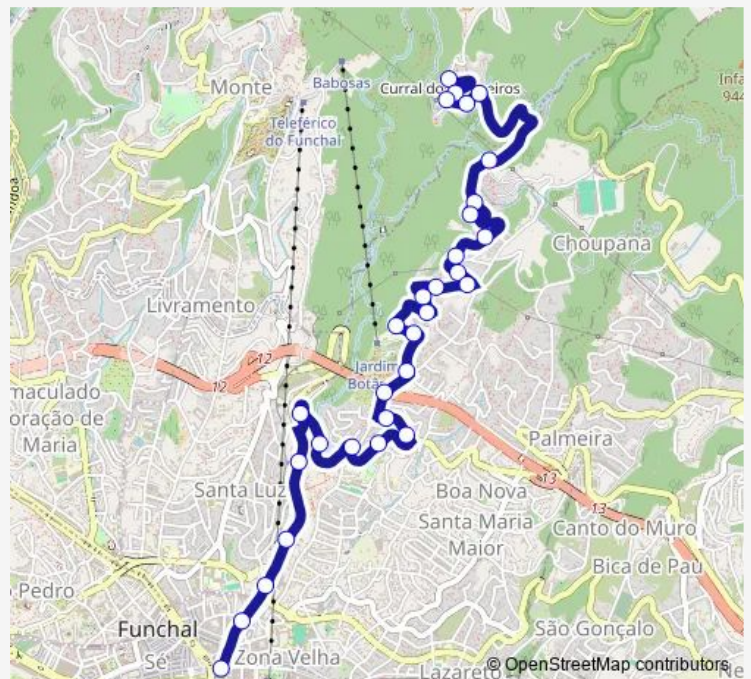

CAM Meio Papagaios D (310a)

Rua Azevedo Meneses D1A (310)

Rua Azevedo Meneses D2A (308)

Route schedule

Curral Romeiros T-29 (1211b) — Praça Autonomia D (156a)

Monday 06:45-22:30

Tuesday 06:45-22:30

Wednesday 06:45-22:30

Thursday 06:45-22:30

Friday 06:45-22:30

Saturday 06:45-21:00

Sunday 07:10-21:00

Route info

Direction: Curral Romeiros T-29 (1211b)

Stops: 30

Trip Duration: 0 hour 28 min

29 — Centro - Curral Romeiros (via J Botânico)

Estr B Nova EDF B Nova D (346)

Clube Bom Sucesso D (344)

Antes Ribeira J Gomes D (342)

Pestana Júnior D (340)

Mercedes D (338)

Bombeiros Voluntários (992)

Rua do Matadouro (334)

Antes C C Anadia D (156)

Praça Autonomia D (156a)

Direction

Pinga (19) — Curral Romeiros T-29 (1211b)

32 stops

[Open route schedule](#)

Pinga (19)

Campo da Barca (371)