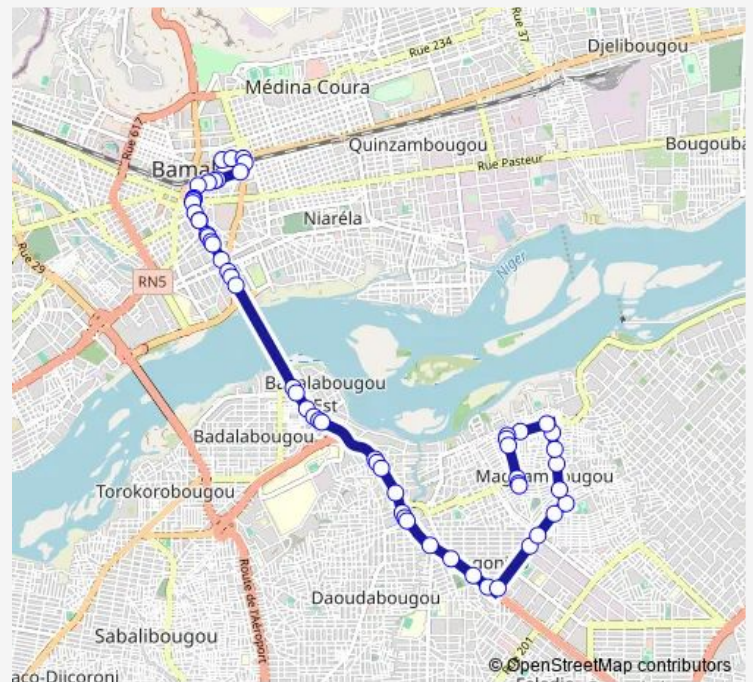

Arrêt Sotrama

Arret Sotrama

Station Shell

Route schedule

Gabriel Touré Da — Terminus Magnambougou Projet

Monday 07:38

Tuesday 07:38

Wednesday 07:38

Thursday 07:38

Friday 07:38

Saturday 07:38

Sunday 07:38

Route info

Direction: Gabriel Touré Da

Stops: 58

Trip Duration: 2 hour 40 min

29 — Sotrama 29 : Gabriel Toure ⇌ Magnambougou Projet

BusMaps

Energie Da

Ambassade d'Ethiopie

Arrêt Sotrama

Arret

Arret Sotrama

Yirini Kôô