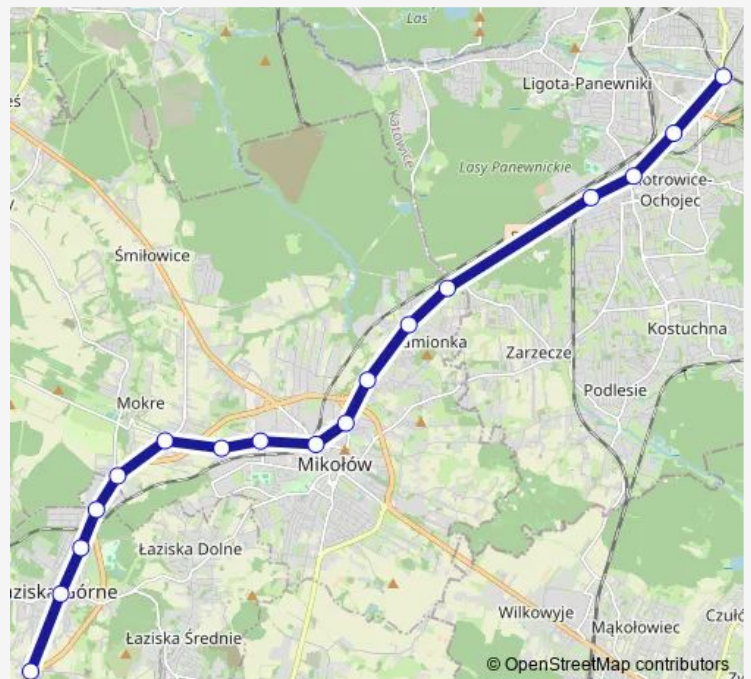

Direction

Łaziska Górne Cieszyńska — Brynów Centrum Przesiadkowe

17 stops

[Open route schedule](#)

Łaziska Górne Cieszyńska

Łaziska Górne Ratusz

Łaziska Górne Dworzec Pkp

Łaziska Górne Leśna

Mokre Wapienniki

Mokre Górna

Mokre Kolonia

Mikołów Fabryczna

Mikołów Dworzec

Mikołów Szpital

Kamionka Młyn

Kamionka Szkoła

Zarzecze Owsiana

Piotrowice Szkoła

Piotrowice Fabryka Maszyn

Ochojec Lechicka

Brynów Centrum Przesiadkowe

Route schedule

Łaziska Górne Cieszyńska — Brynów Centrum Przesiadkowe

Monday 04:01-12:59

Tuesday 04:01-12:59

Wednesday 04:01-12:59

Thursday 04:01-12:59

Friday 04:01-12:59

Saturday —

Sunday —

Route info

Direction: Łaziska Górne Cieszyńska

Stops: 17

Trip Duration: 0 hour 31 min