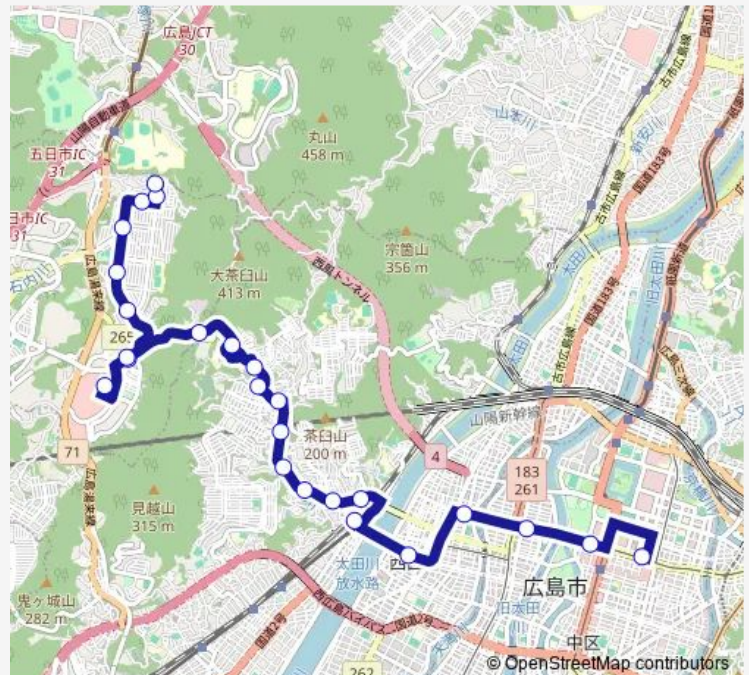

### Route schedule

八丁堀(ハング前) — 五月が丘団地

Monday 07:16-21:30

Tuesday 07:16-21:30

Wednesday 07:16-21:30

Thursday 07:16-21:30

Friday 07:16-21:30

Saturday 07:12-21:50

Sunday 07:12-21:50

### Route info

Direction: 八丁堀(ハング前)

Stops: 25

Trip Duration: 0 hour 49 min

■ 17-1 五月が丘・ ジアウトレット広島線

五月が丘三丁目

五月が丘四丁目

五月が丘四丁目上