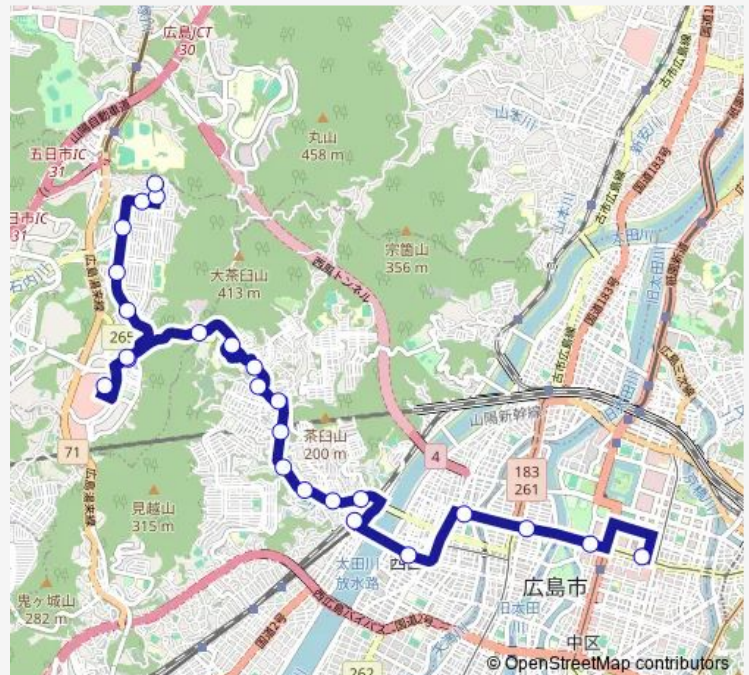

Saturday 07:12-21:50

Sunday 07:12-21:50

Route info

Direction: 八丁堀(ハンズ前)

Stops: 25

Trip Duration: 0 hour 49 min

■ 17-1 五月が丘・ ジアウトレット広島線

五月が丘三丁目