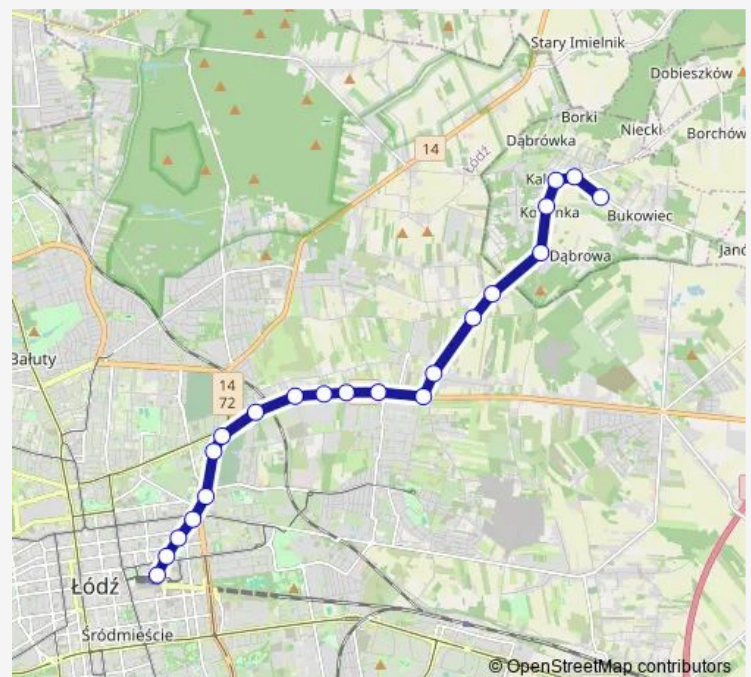

### Route schedule

Kalonka/Centrum Ojca Pio (3331) — Limanowskiego - zajezdnia Limanowskiego (9013)

Monday 23:01

Tuesday 23:01

Wednesday 23:01

Thursday 23:01

Friday 23:01

Saturday 23:13

### Route info

Direction: Kalonka/Centrum Ojca Pio (3331)

Stops: 24

Trip Duration: 0 hour 31 min

88D

BusMaps

Limanowskiego - Sierakowskiego (0446)

Limanowskiego - Mokra (0449)