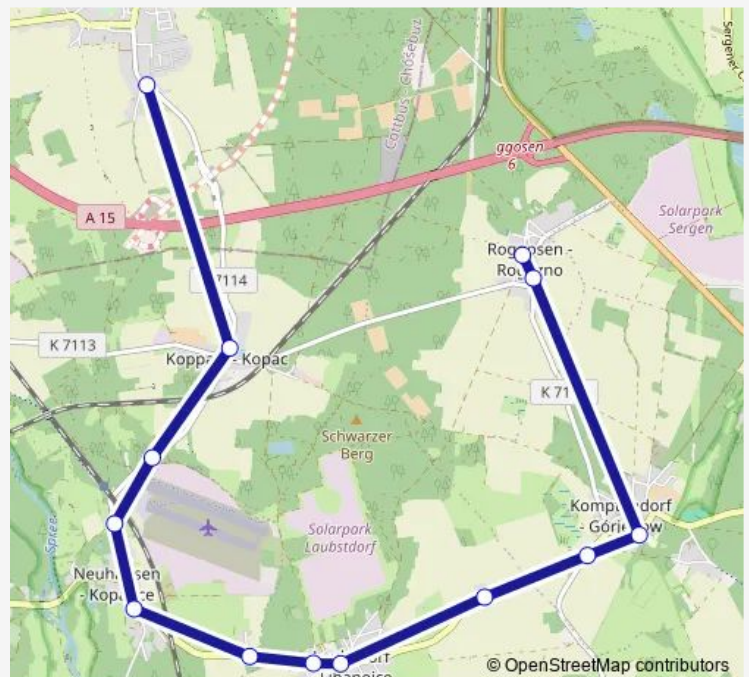

Thursday —

Friday 05:21

Saturday —

Sunday —

Route info

Direction: Roggosen Wendeplatz

Stops: 30

Trip Duration: 0 hour 40 min

■ 25

Madlow

Spreestraße

Ringstraße

Südeck

Vom-Stein-Straße

Sportzentrum

Ottilienstraße

Stadtring

Hauptbahnhof

Direction

Neuhausener Weg — Roggosen Wendeplatz

13 stops

[Open route schedule](#)

Neuhausener Weg

Koppatz Hauptstraße

Trip Duration: 0 hour 43 min

Sachsendorf Hegelstraße

Zielona-Gora-Straße

Gelsenkirchener Allee

Lauchhammerstraße

Neuhausener Straße

Saarbrücker Straße

Thiemstraße/Klinikum