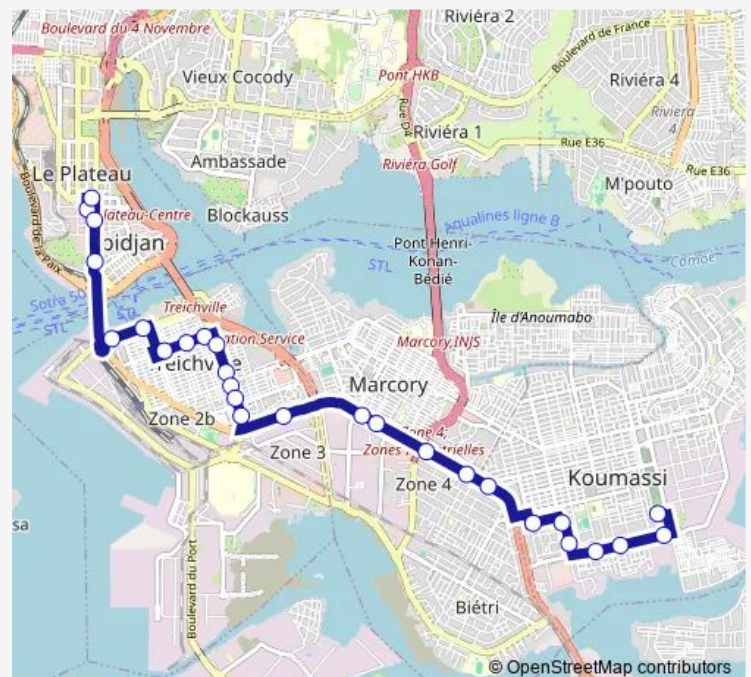

Rond Point Treichville

### Route schedule

Terminus 25 Koumassi Sicogi — Terminus Hôtel de Ville

Monday 06:00

Tuesday 06:00

Wednesday 06:00

Thursday 06:00

Friday 06:00

Saturday 06:00

### Route info

Direction: Terminus 25 Koumassi Sicogi

Stops: 26

Trip Duration: 0 hour 59 min

25 — Koumassi Sicogi ↔ Hôtel de Ville Plateau

Maison du Congres

Station Oil Lybia

Arrêt Place Nelson Mandela