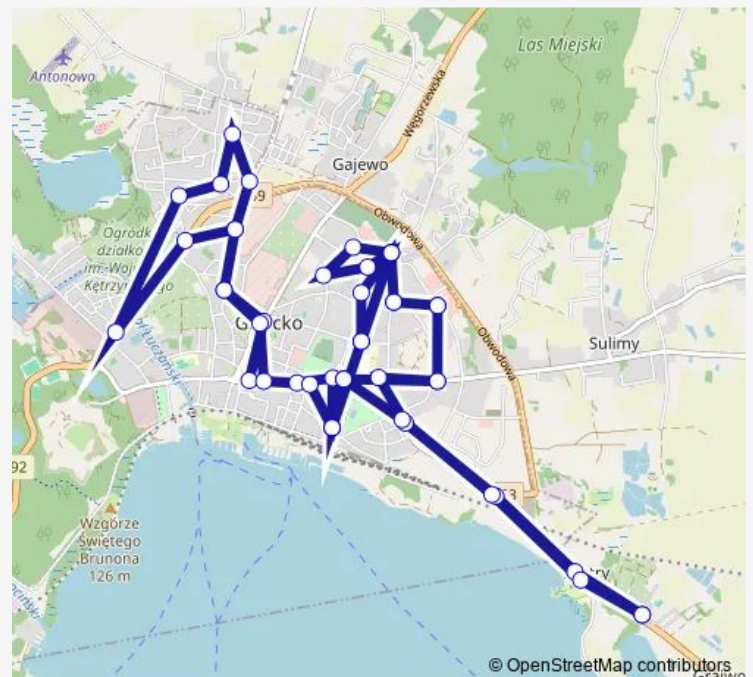

Al. 1-go Maja

Nowowiejska — Sklep

Nowowiejska — Jednostka Wojskowa

Route schedule

Bystry — Bystry

Monday 09:15-12:00

Tuesday 09:15-12:00

Wednesday 09:15-12:00

Thursday 09:15-12:00

Friday 09:15-12:00

Saturday 09:15-12:00

Sunday —

Route info

Direction: Bystry

Stops: 46

Trip Duration: 1 hour 30 min

■ 25

BusMaps

Świderska

Szkolna

Wiejska — Polna

Nowogródzka

Al. Wojska Polskiego — Rondo

Obwodowa — Wilanowska

Przemysłowa — Centrum Handlowe

Królowej Jadwigi — Zus

Królowej Jadwigi — Kościół

Wodociągowa — Przychodnia Lekarska

I Dywizji im. Kościuszki — Rondo

Bohaterów — Dworzec Pkp

Warszawska — Gimnazjum

Białostocka — Gdańska