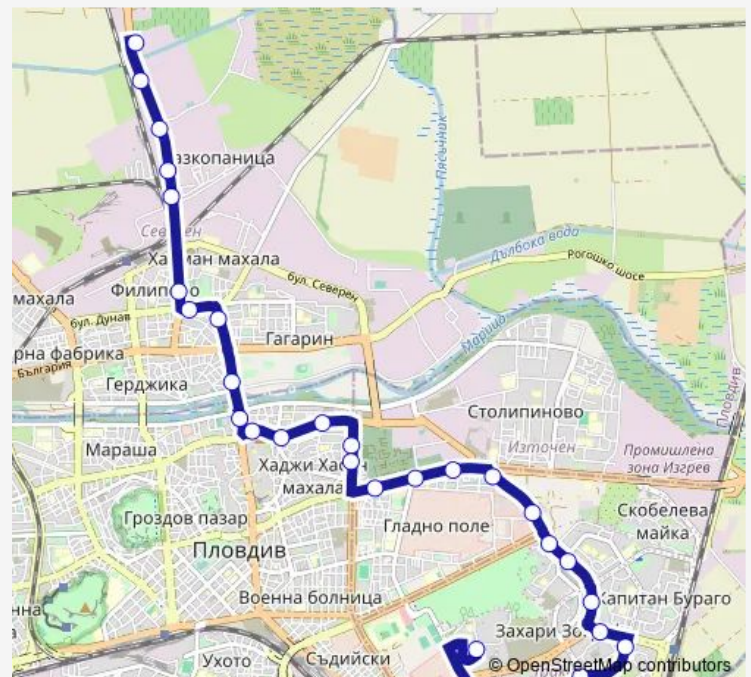

Срещу ОУ „Любен Каравелов“

Бул. Източен – запад

Бул. Източен 31

ТПК Марица

„Полиграфия“ Ад

Хладилника

Магазин „Билла“ 3

Поделението преди „Метро“

ЖК Тракия – бл. 1

Route schedule

АПК Карловско шосе — Кв. Тракия – А12

Monday	06:43
Tuesday	06:43
Wednesday	06:43
Thursday	06:43
Friday	06:43
Saturday	06:43
Sunday	06:43

Route info

Direction: АПК Карловско шосе

Stops: 30

Trip Duration: 0 hour 43 min

ЖК Тракия – бл. 28

ЖК Тракия – бл. 52

Магазин „Сани“

Форум „Тракия“

Кино „Фейсис“

ЖК Тракия – бл. 175

Sunday 06:00

Route info

Direction: Кв. Тракия – А12

Stops: 30

Trip Duration: 0 hour 43 min

Срецу „Гиганта“

„Ален мак“

Срецу „Петрол“