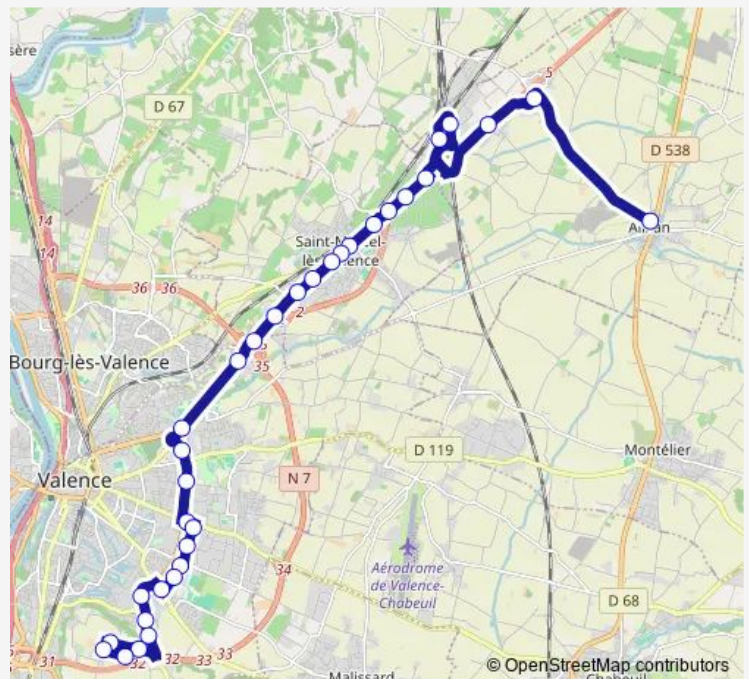

Kennedy

Churchill

Afpa

Route schedule

Alixan LA Poste — Valence Lautagne

Monday 07:01-13:12

Tuesday 07:01-13:12

Wednesday 07:01-13:12

Thursday 07:01-13:12

Friday 07:01-13:12

Saturday —

Sunday —

Route info

Direction: Alixan LA Poste

Stops: 33

Trip Duration: 0 hour 49 min

25 — Alixan - Valence Lautagne via Gare TGV - 25

Melies

Poitoux

Valence Pole Briffaut Quai E

Valence Pole Briffaut Quai A

Laffemas

Hopital Est

Laprat

Centre DE Reeducation

Corniche

Mechain

Jullien Davin

Valence Lautagne

Direction

Valence Lautagne — Alixan LA Poste

34 stops