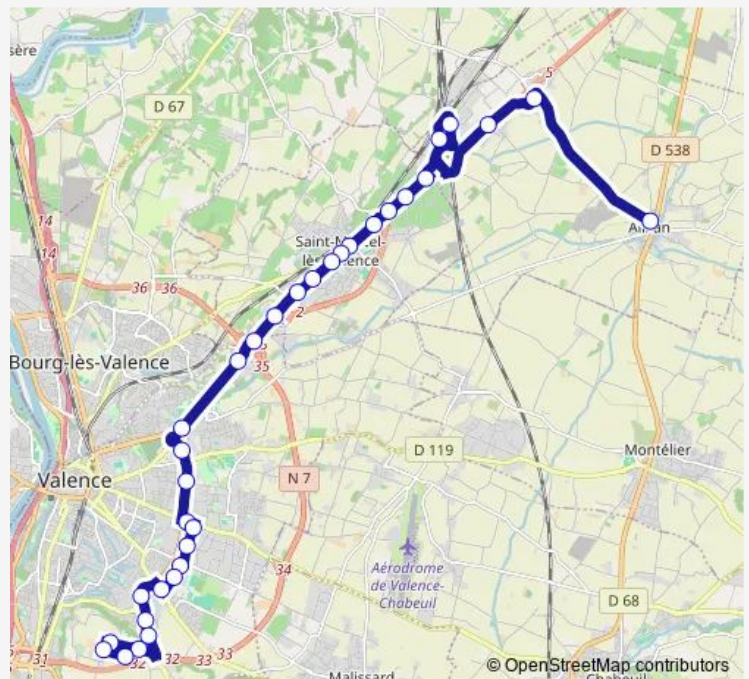

Kennedy

Churchill

Afpa

Route schedule

Alixan LA Poste — Valence Lautagne

Monday 07:01-13:12

Tuesday 07:01-13:12

Wednesday 07:01-13:12

Thursday 07:01-13:12

Friday 07:01-13:12

Saturday —

Sunday —

Route info

Direction: Alixan LA Poste

Stops: 33

Trip Duration: 0 hour 48 min

25 — Alixan - Valence Lautagne via Gare TGV - 25

Melies

Poitoux

Valence Pole Briffaut Quai E

Valence Pole Briffaut Quai A

Laffemas

Hopital Est

Laprat

## Direction

Valence Lautagne — Alixan LA Poste

34 stops

[Open route schedule](#)

Valence Lautagne

Jullien Davin

Mechain

Corniche