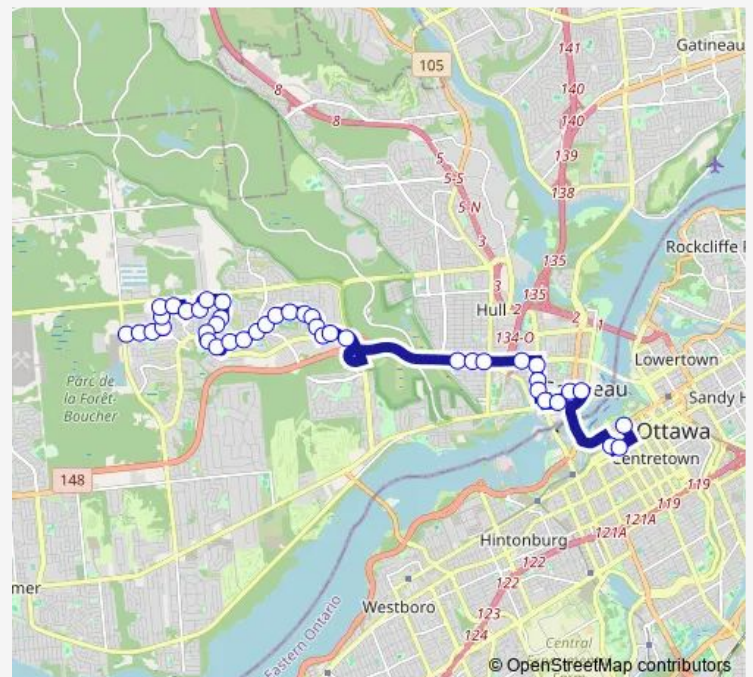

### Route schedule

de l'Amérique-Française/Vanier — Bank/Wellington

Monday 05:45-08:11

Tuesday 05:45-08:11

Wednesday 05:45-08:11

Thursday 05:45-08:11

Friday 05:45-08:11

Saturday —

### Route info

Direction: de l'Amérique-Française/Vanier

Stops: 42

Trip Duration: 0 hour 56 min

■ 25 — de L'Amérique-Française

de l'Atmosphère/de la Gravité

de l'Atmosphère/de l'Éclipse

de l'Atmosphère/de la Sapinière

## Route schedule

Station Lyon — de l'Amérique-Française/Vanier

Monday 15:05-17:35

Tuesday 15:05-17:35

Wednesday 15:05-17:35

Thursday 15:05-17:35

Friday 15:05-17:35

Saturday —

## Route info

Direction: Station Lyon

Stops: 42

Trip Duration: 0 hour 51 min

de l'Atmosphère/du Tropique

du Plateau/de l'Atmosphère

Plateau/Europe

d'Europe/de Londres