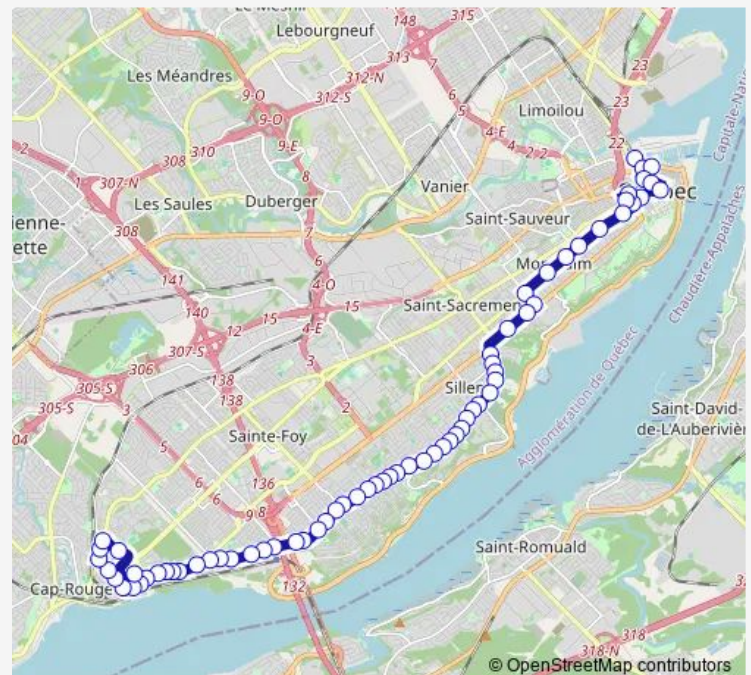

Saturday —

Sunday —

Route info

Direction: T. de Marly

Stops: 65

Trip Duration: 0 hour 53 min

Beaupré

des Hôtels