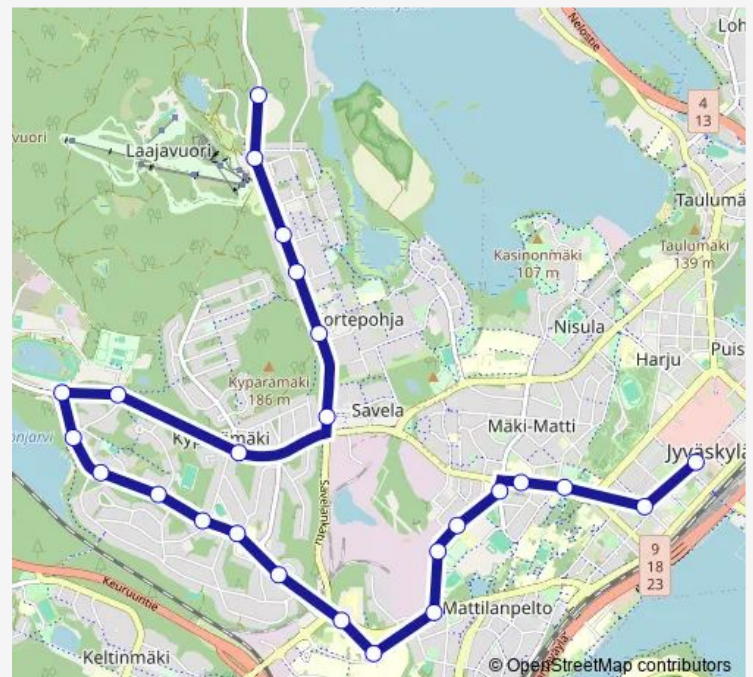

### Route schedule

Keskusta 6 — Laajavuori 2

Monday	23:20-00:20 <sup>+1</sup>
Tuesday	23:20-00:20 <sup>+1</sup>
Wednesday	23:20-00:20 <sup>+1</sup>
Thursday	23:20-00:20 <sup>+1</sup>
Friday	23:20-00:20 <sup>+1</sup>
Saturday	23:20-00:20 <sup>+1</sup>
Sunday	23:20-00:20 <sup>+1</sup>

### Route info

Direction: Keskusta 6

Stops: 25

Trip Duration: 0 hour 21 min

■ 25 — Keskusta-Laajavuori

BusMaps

Auvilankuja 2

Torpankuja 2