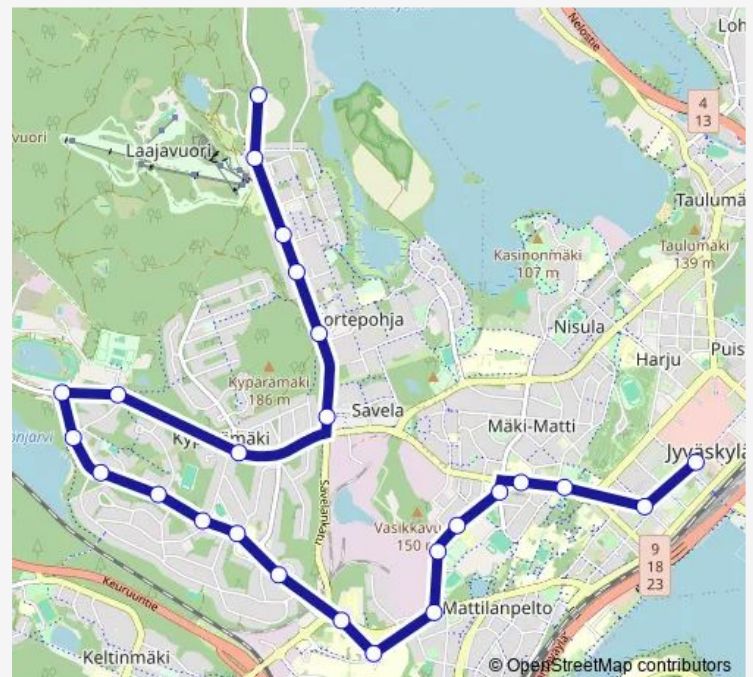

### Route schedule

Keskusta 6 — Laajavuori 2

Monday	23:20-00:20 <sup>+1</sup>
Tuesday	23:20-00:20 <sup>+1</sup>
Wednesday	23:20-00:20 <sup>+1</sup>
Thursday	23:20-00:20 <sup>+1</sup>
Friday	23:20-00:20 <sup>+1</sup>
Saturday	23:20-00:20 <sup>+1</sup>
Sunday	23:20-00:20 <sup>+1</sup>

### Route info

Direction: Keskusta 6

Stops: 25

Trip Duration: 0 hour 21 min

■ 25 — Keskusta-Laajavuori

BusMaps

Auvilankuja 2

Torpankuja 2