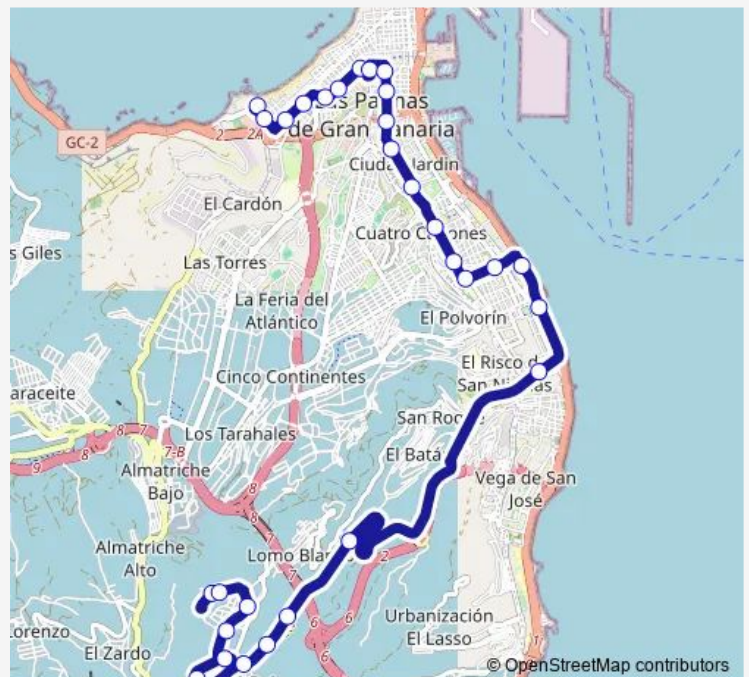

Wednesday 06:45-20:40

Thursday 06:45-20:40

Friday 06:45-20:40

Saturday —

Sunday —

Route info

Direction: Auditorio

Stops: 30

Trip Duration: 0 hour 59 min

25 — Auditorio - Campus Universitario

Pico Viento

Ctra. Pico Viento (Asilo de Ancianos)

Tafira Baja

Ingenierías

Ciencias Básicas / Informática

Biblioteca Universitaria