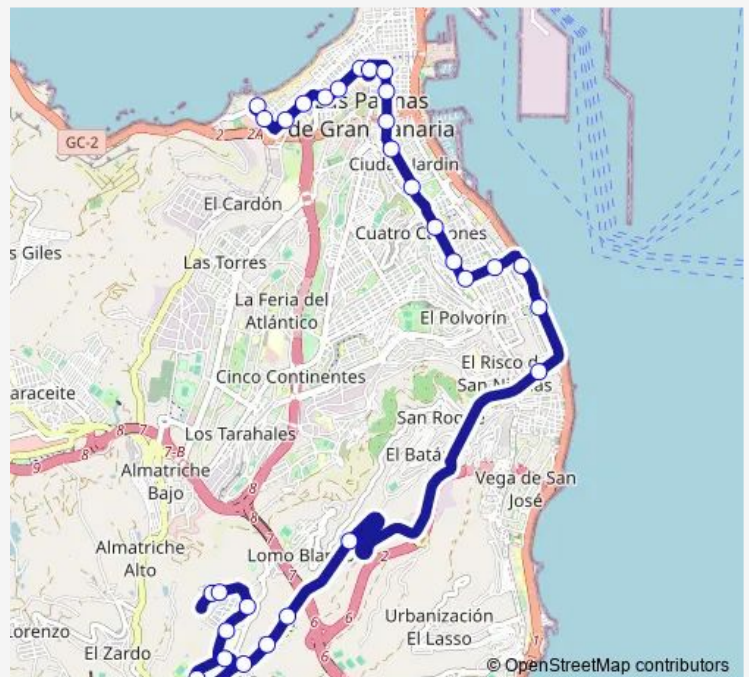

Wednesday 06:45-20:40

Thursday 06:45-20:40

Friday 06:45-20:40

Saturday —

Sunday —

**Route info**

Direction: Auditorio

Stops: 30

Trip Duration: 0 hour 59 min

25 — Auditorio - Campus Universitario

Pico Viento

Ctra. Pico Viento (Asilo de Ancianos)

Tafira Baja

Ingenierías

Ciencias Básicas / Informática

Biblioteca Universitaria