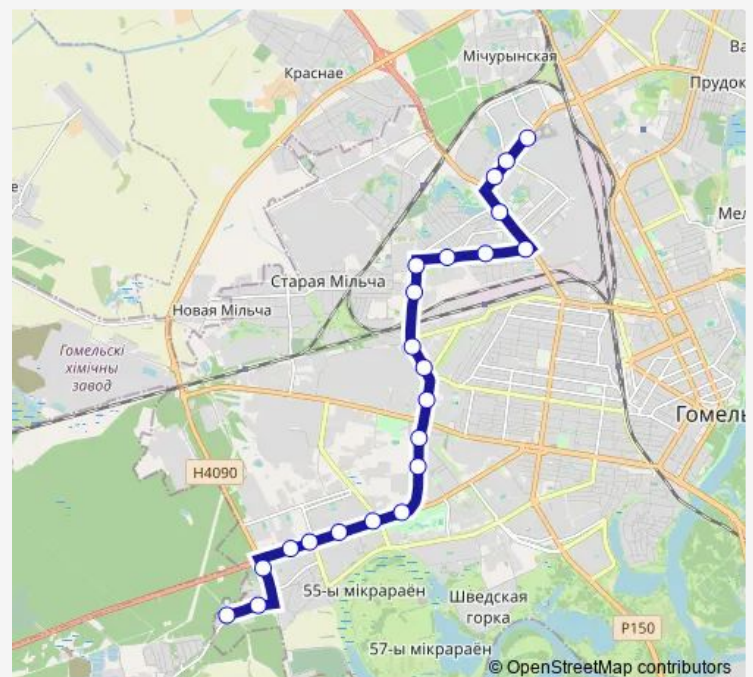

Thursday 07:38-22:04

Friday 07:38-22:04

Saturday 06:47-21:27

Sunday 06:47-21:27

Route info

Direction: Медгородок

Stops: 23

Trip Duration: 0 hour 49 min

улица Фадеева

Завод самоходных комбайнов

Direction

Завод самоходных комбайнов — Медгородок

22 stops

[Open route schedule](#)

Завод самоходных комбайнов

улица Фадеева