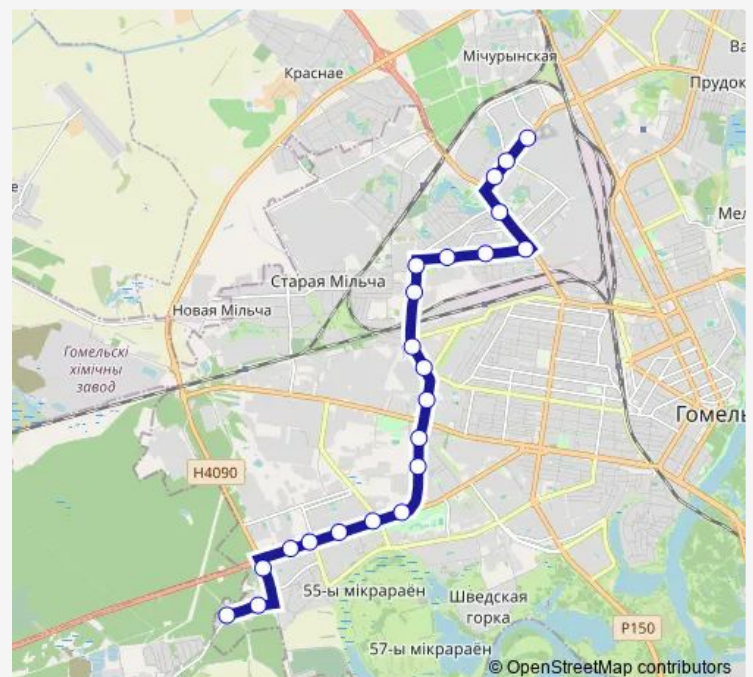

Thursday 07:38-22:04

Friday 07:38-22:04

Saturday 06:47-21:27

Sunday 06:47-21:27

Route info

Direction: Медгородок

Stops: 23

Trip Duration: 0 hour 49 min

■ 25

BusMaps

улица Фадеева

Завод самоходных комбайнов

Direction

Завод самоходных комбайнов — Медгородок

22 stops

[Open route schedule](#)