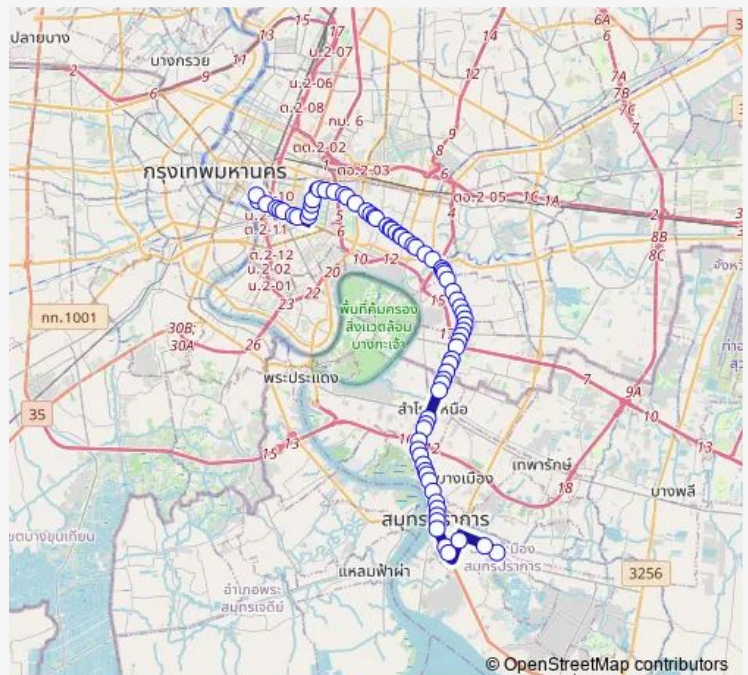

Bus 25 ปากน้ำ - สามแยก (หมอมี่);Paknam - Samyaek (Mo Mi)

[Go to website](#)

Direction

สามแยกหัวลำโพง;Hua Lamphong Intersection —
อู่แพรกษา;Bus Depot Praksa

74 stops

[Open route schedule](#)

- สามแยกหัวลำโพง;Hua Lamphong Intersection
- วงเวียน 22 กรกฎาคม;22 July Circle
- MRT หัวลำโพง(ทางออก 3);Mrt Hua Lamphong (Exit 3)
- สะพานเหลือง;Yellow Bridge
- จุฬาลงกรณ์ 9;Chulalongkorn 9
- จุฬาลงกรณ์ 11;Chulalongkorn 11
- จามจุรีสแควร์;Chamchuri Square
- สถานเสาวภา;Queen Saovabha Memorial Institute
- โรงพยาบาลจุฬาลงกรณ์(ฝั่งราชดำริ);Chulalongkorn Hospital (Ratchadamri Side)
- แยกราชประสงค์;Ratchasit Intersection
- ตรงข้ามเอยูเอ;Aua (Opposite)
- BTS ราชดำริ(ทางออก1);Bts Ratchadamri (Exit 1)
- หลังสวน,Bts ชิดลม;Lang Suan , BTS Chit Lom
- เซ็นทรัลชิดลม;Central Chidlom
- BTS เพลินจิต(ซอยนายเลิศ);Bts Ploenchit
- ซอยนานา;Soi Nana
- อาคารแปซิฟิกเฟลล์,สุขุมวิทซอย7;Pacific Building, Sukhumwit Soi 7
- ซอยสุขุมวิท 19,โรบินสัน;Soi Sukhumwit 19 ,Robinson
- ซอยสุขุมวิท 27,ตรงข้ามสายน้ำผึ้ง;Soi Sukhumwit 27 ,
- ซอยสุขุมวิท 31;Soi Sukhumwit 31

Route schedule

สามแยกหัวลำโพง;Hua Lamphong Intersection —
อู่แพรกษา;Bus Depot Praksa

Monday	00:00
Tuesday	00:00
Wednesday	00:00
Thursday	00:00
Friday	00:00
Saturday	00:00
Sunday	00:00

Route info

Direction: สามแยกหัวลำโพง;Hua Lamphong Intersection

Stops: 74

Trip Duration: 2 hour 0 min

25 — ปากน้ำ - สามแยก (หมอมี่);Paknam - Samyaek (Mo Mi) **BusMaps**

ตรงข้ามสวนเบญจศิริ;Benjasiri Park (Opposite)

เอ็มควอเตอร์;Emquartier

ซอยสุขุมวิท 47;Soi Sukhumwit 47