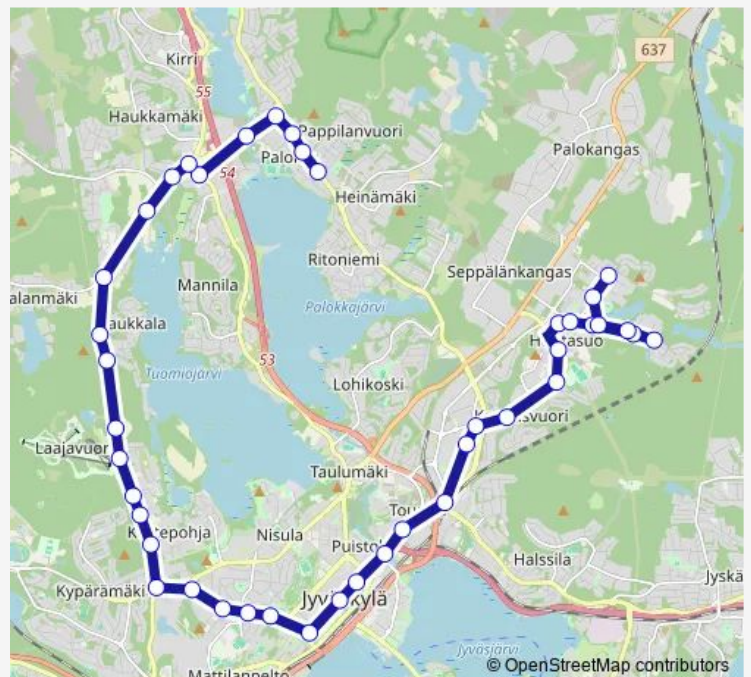

Route schedule

Kaakkolampi — Palokan terveyskeskus E

Monday	—
Tuesday	—
Wednesday	—
Thursday	—
Friday	—
Saturday	06:20
Sunday	06:20-10:20

Route info

Direction: Kaakkolampi

Stops: 45

Trip Duration: 0 hour 50 min

■ 25 — Palokka-Kaakkolampi

BusMaps

Cygnaeuksen koulu 2

Voionmaan koulu 1

Jäähalli 2

Rautpohja 2

Valimo 2

Keskussairaala 2