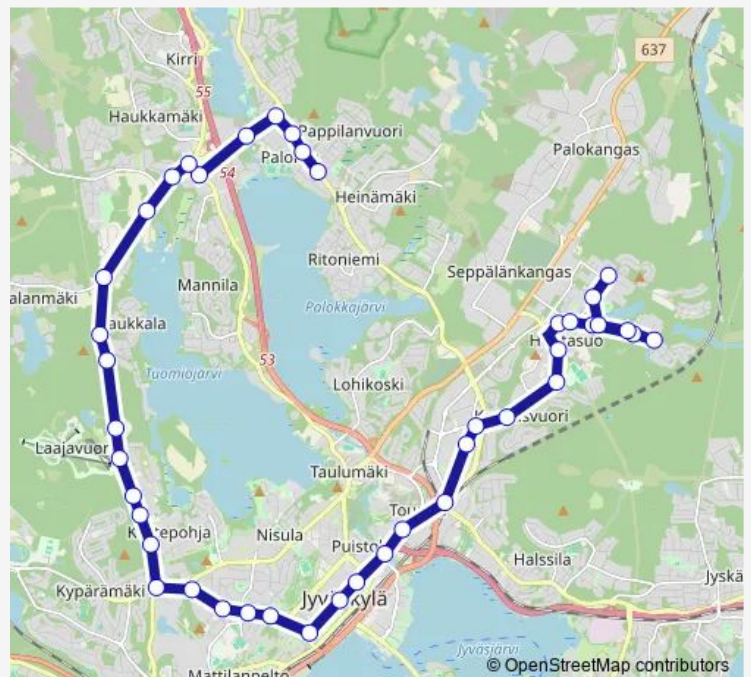

Palokankeskus P

Palokanorsi 838 I

Pappilanjoki silta I

Route schedule

Keskusta 6 — Palokan terveyskeskus E

Monday	06:15
Tuesday	06:15
Wednesday	06:15
Thursday	06:15
Friday	06:15
Saturday	—
Sunday	11:10

Route info

Direction: Keskusta 6

Stops: 24

Trip Duration: 0 hour 26 min

■ 25 — Palokka-Kaakkolampi

Jokela th E

Pappilanrinne E

Palokan terveystakeskus E

Direction