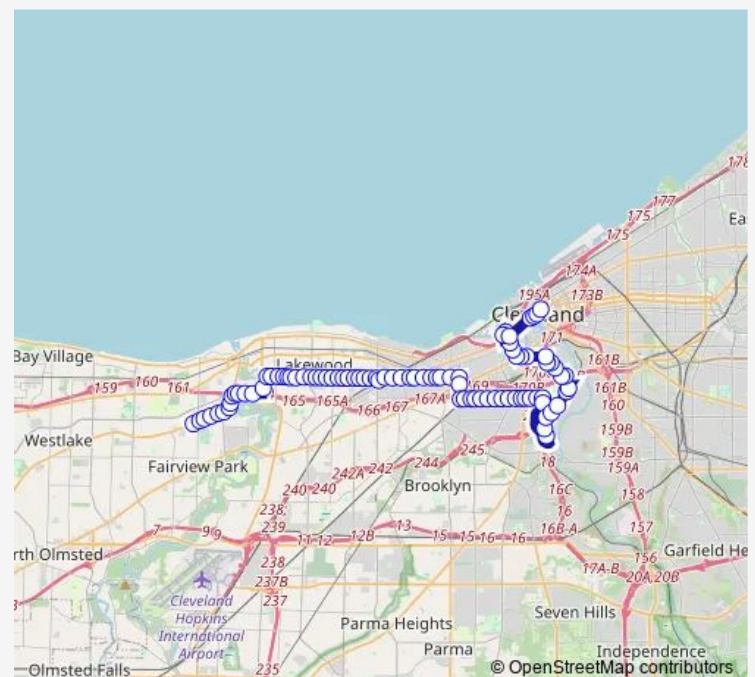

SUPERIOR AV & W 6TH ST

W 25th ST & Vermont Av

Washington AV & W 25th St

Washington AV & W 28th St

W 25th ST & Detroit Av

W 25th ST & Franklin Av

W 25th ST & JAY Av

Abbey AV & W 25th ST-Ohio City Station

Thursday 03:10-02:10⁺¹

Friday 03:10-02:10⁺¹

Saturday 03:10-02:10⁺¹

Sunday 03:10-02:10⁺¹

Route info

Direction: E 3RD ST & Rockwell Av

Stops: 87

Trip Duration: 1 hour 9 min

25 — Madison–Clark

Steelyard Commons Stop #2 (Walmart)

Steelyard Commons Stop #3

Steelyard Commons Stop #4 (Aldi)

Steelyard Commons Stop #5

W 14th ST & Buhrer Av

Clark AV & W 14th St

Clark AV & W 16th St

Washington AV & W 28th St

Detroit AV & W 25th St

Superior AV & W 6TH St

Superior AV & W 3RD St

Public Square & West Roadway

E 3RD ST & Rockwell Av

25 Bus time schedules and route maps are available in an offline PDF at busmaps.com. Use the busmaps.com website to see live bus times, train schedule or subway schedule, and step-by-step directions for all public transit in Cleveland