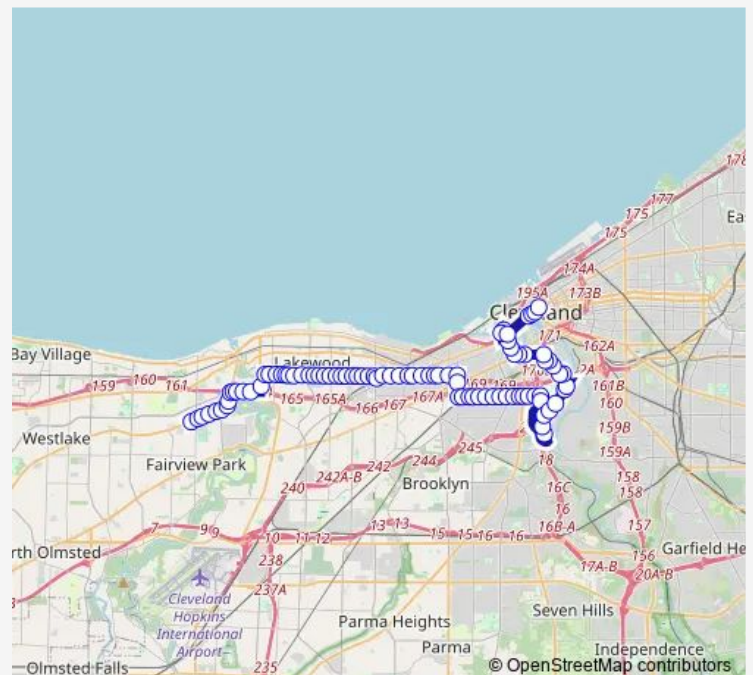

Superior AV & W 6TH St

W 25th ST & Vermont Av

Washington AV & W 25th St

Washington AV & W 28th St

W 25th ST & Detroit Av

W 25th ST & Franklin Av

W 25th ST & JAY Av

Abbey AV & W 25th ST-Ohio City Station

Thursday 03:10-02:10⁺¹

Friday 03:10-02:10⁺¹

Saturday 03:10-02:10⁺¹

Sunday 03:10-02:10⁺¹

Route info

Direction: E 3RD ST & Rockwell Av

Stops: 87

Trip Duration: 1 hour 8 min

25 — Madison–Clark

Steelyard Commons Stop #2 (Walmart)

Steelyard Commons Stop #3

Steelyard Commons Stop #4 (Aldi)

Steelyard Commons Stop #5

W 14th ST & Buhrer Av

Clark AV & W 14th St

Clark AV & W 16th St

Washington AV & W 28th St

Detroit AV & W 25th St

Superior AV & W 6TH St

Superior AV & W 3RD St

Public Square & West Roadway

E 3RD ST & Rockwell Av

25 Bus time schedules and route maps are available in an offline PDF at busmaps.com. Use the busmaps.com website to see live bus times, train schedule or subway schedule, and step-by-step directions for all public transit in Cleveland