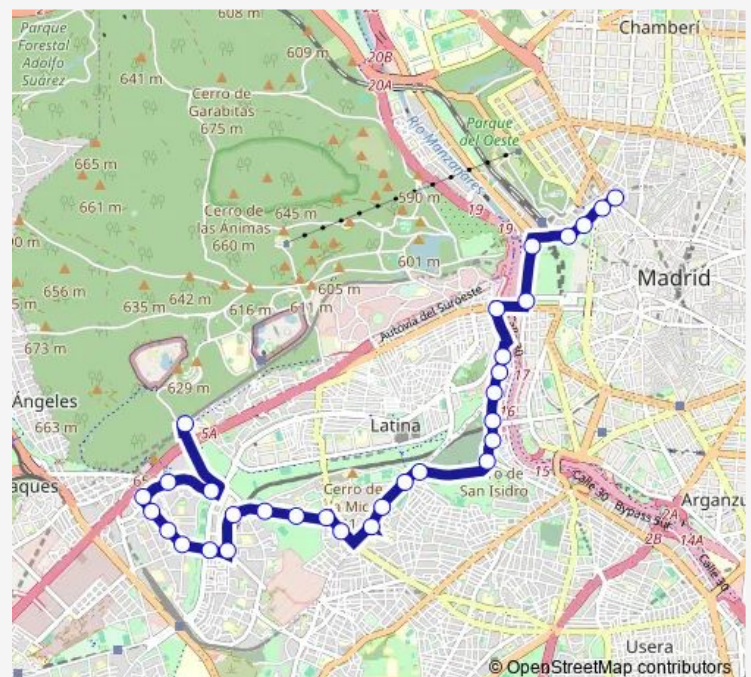

Los Cármenes

Duquesa De Parcent

Duquesa De Parcent - Cuart De Poblet

Route schedule

Plaza De España - Terminal — Casa De Campo

Monday 06:25-23:30

Tuesday 06:25-23:30

Wednesday 06:25-23:30

Thursday 06:25-23:30

Friday 06:25-23:30

Saturday 06:25-23:30

Sunday 07:30-23:30

Route info

Direction: Plaza De España - Terminal

Stops: 31

Trip Duration: 0 hour 48 min

25 — Plaza de España - Casa de Campo

BusMaps

Camarena - Centro De Salud

Camarena - Illescas

Illescas - Valmojado

Illescas - Tembleque

Illescas 103

Illescas - Escalona

Seseña - Centro De Salud

Seseña - Escalona

Seseña - Valmojado

Casa De Campo

Direction

Casa De Campo — Plaza De España - Terminal

31 stops

[Open route schedule](#)