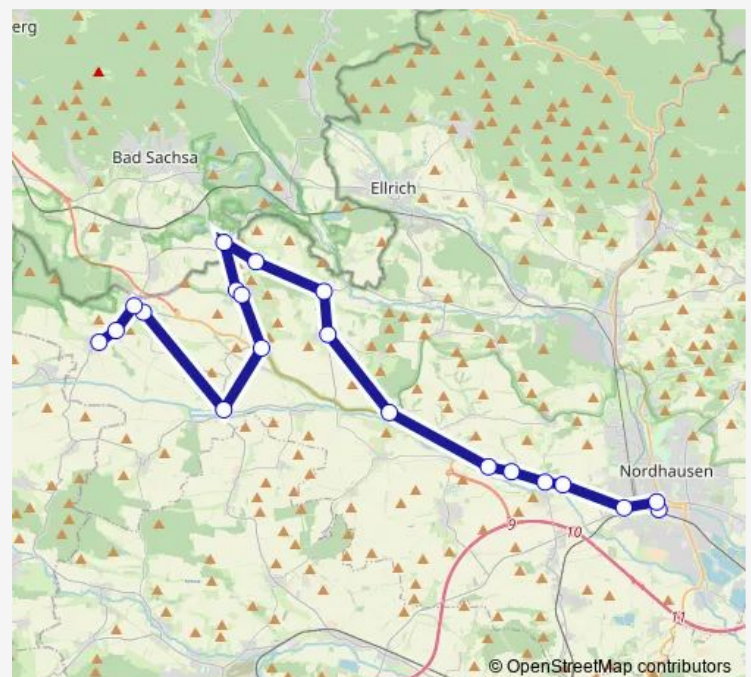

Nordhausen, Platz der Gewerkschaften

Nordhausen, Bahnhofplatz

### Route schedule

Hohenstein, Klettenberg / Schule — Nordhausen, Bahnhofplatz

Monday	14:55
Tuesday	14:55
Wednesday	14:55
Thursday	14:55
Friday	14:55
Saturday	—
Sunday	—

### Route info

Direction: Hohenstein, Klettenberg / Schule

Stops: 14

Trip Duration: 0 hour 57 min

## Direction

Nordhausen, Bahnhofplatz — Hohenstein, Limlingerode

19 stops

[Open route schedule](#)

Nordhausen, Bahnhofplatz

Nordhausen, Platz der Gewerkschaften

Nordhausen, Ifa

Nordhausen, Hesserode / Siedlung