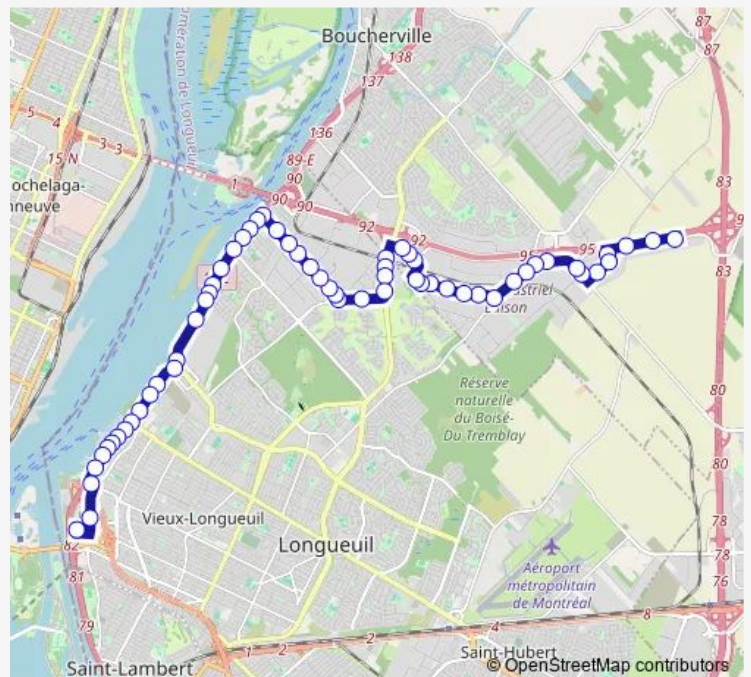

Graham-Bell et Volta

Volta et civique 1261

Volta et civique 1210

Volta et des Frères-Lumière

Route schedule

Affi — Terminus Longueuil

Monday	05:19-00:46 ⁺¹
Tuesday	05:19-00:46 ⁺¹
Wednesday	05:19-00:46 ⁺¹
Thursday	05:19-00:46 ⁺¹
Friday	05:19-00:46 ⁺¹
Saturday	15:45
Sunday	15:45

Route info

Direction: Affi

Stops: 60

Trip Duration: 0 hour 41 min

25 — Parcs industriels

Volta et place Nobel

boul. Jacques-Cartier est et Jean-Neveu

boul. Jacques-Cartier est et ch. du Lac

boul. Jacques-Cartier est et civique 2727

boul. Jacques-Cartier est et boul. Fernand-Lafontaine

boul. Fernand-Lafontaine et civique 2405

boul. Fernand-Lafontaine et boul. Guimond

boul. Guimond et Hérèlle

boul. Guimond et Hérèlle