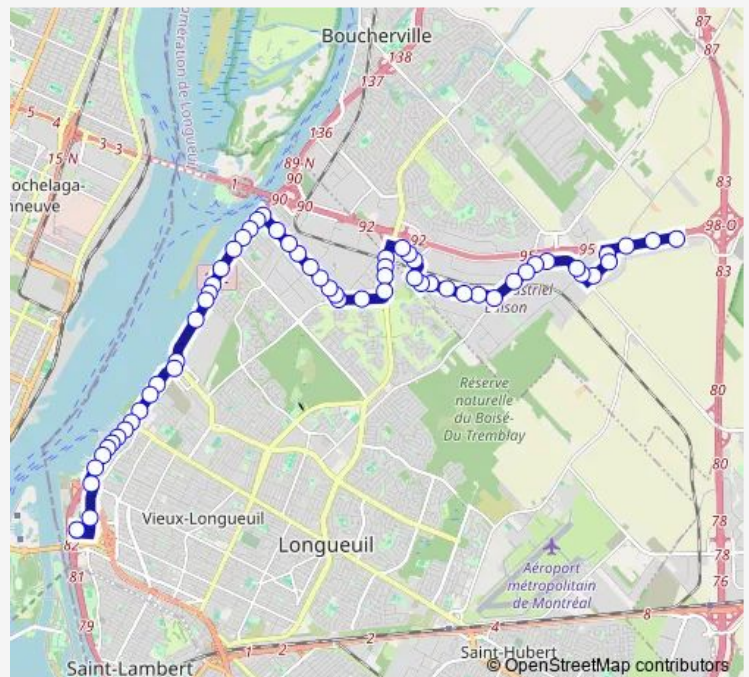

1261 Volta

1210 Volta

Volta / des Frères-Lumière

Route schedule

Groupe Affi — Terminus Longueuil

Monday	05:19-00:46 ⁺¹
Tuesday	05:19-00:46 ⁺¹
Wednesday	05:19-00:46 ⁺¹
Thursday	05:19-00:46 ⁺¹
Friday	05:19-00:46 ⁺¹
Saturday	15:45
Sunday	15:45

Route info

Direction: Groupe Affi

Stops: 60

Trip Duration: 0 hour 40 min

25 — Parcs industriels Vieux-Longueuil / Boucherville

Volta / pl. Nobel

Jacques-Cartier E. / Jean-Neveu

Jacques-Cartier E. / ch. du Lac